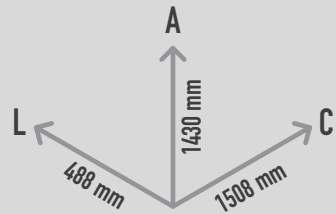

JAIME FILIPE SIGN LANGUAGE

REF. A15JF007

0 mm

0 m2

2 crianças

> 6 anos

DESCRIÇÃO

Equipamento inclusivo cognitivo JAIME FILIPE PLAY IN ART®, composto por 1 par de mãos gigante cujas palmas suportam um quadro com o alfabeto de Língua Gestual portuguesa. Língua que se utiliza de gestos, sinais e expressões faciais e corporais, em vez de sons na comunicação. As línguas gestuais são de aquisição visual e produção espacial e motora. São as línguas naturais de cada comunidade de Surdos, ao redor do globo. Neste painel irá aprender o alfabeto de Língua Gestual do seu país, adquirindo competências de forma a descodificar algumas palavras escondidas. Para estímulo da comunicação e como elemento decorativo de arte urbana. Disponível em várias cores RAL conforme pedido (nota: metalizados e cores especiais com acréscimo de preço).

MATERIAIS

Estrutura exterior em fibra de vidro e resina poliéster, reforçada no interior com tubo metálico e acabamento de pintura acrílica de 2 componentes. Vinil monomérico com laminação e corte especial.