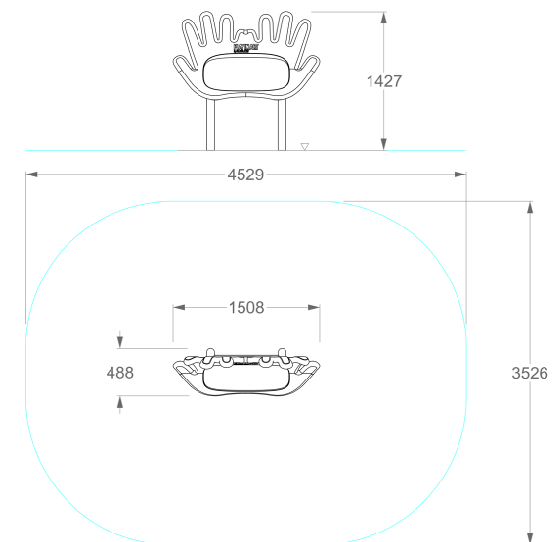

CONFIDENCIALIDADE E PROPRIEDADE INTELECTUAL

A informação contida neste documento é confidencial, não podendo o destinatário do mesmo reproduzi-la ou permitir a terceiros que a obtenham, utilizem ou divulguem sem a prévia e expressa autorização da Play Planet.

Todos os direitos de propriedade intelectual sobre os desenhos e modelos apresentados são da titularidade exclusiva da Play Planet, sendo expressamente proibida a prática de qualquer ato de exploração dos mesmos sem o consentimento desta, nos termos do Código da Propriedade Industrial e do Código do Direito de Autor e dos Direitos Conexos.