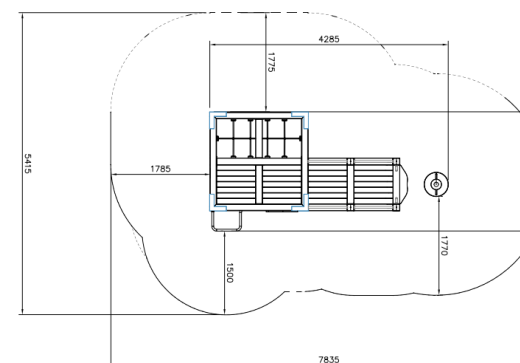

MATERIAIS

Postes e traves de perfil quadrado com 118x118mm em madeira em laminado de pinho da Lapónia, na cor castanha. Cantoneiras de aço galvanizado, com 5mm, e tratamento especial de pintura "Lappcoat" na cor azul RAL 640-2 ou cinzento-escuro RAL 7024. Perfis transparentes em policarbonato à prova de água com protecção contra raios UV. Redes e cordas de poliamida reforçadas a aço com diâmetro de 16mm, na cor preta, e com conectores de aço inoxidável. Estrado em madeira tratada e impregnada. Presas de trepar em Pedra de arenito antiderrapante pressionada. Paredes em HPL com 8 opções de cor (cinzento escuro RAL 7024, cinzento claro RAL 7040, vermelho RAL 3020, azul RAL 640-2, verde RAL 6018, amarelo RAL 1003, verde lima RAL 250-3 ou Fúcsia RAL 4006). Painéis de telhado em policarbonato celular na cor branco. Peças metálicas em aço galvanizado a quente com tratamento especial de pintura "Lappcoat" na cor cinza RAL 9022. Parafusos e outros acessórios de fixação em aço inoxidável.

PlayPlanet
A DESIGN & BUILD COMPANY