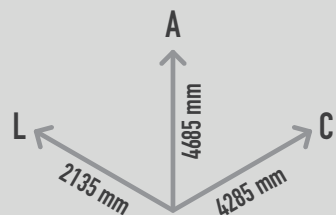

HALO DROPZONE

REF. 231010M