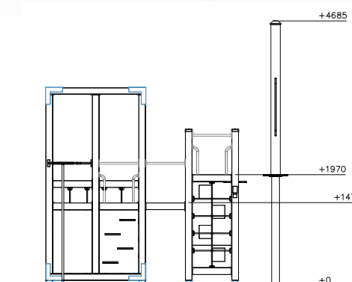

MATERIAIS

Postes e traves de perfil quadrado com 118x118mm em madeira em laminado de pinho da Lapónia, na cor castanha. Cantoneiras de aço galvanizado, com 5mm, e tratamento especial de pintura "Lappcoat" na cor azul RAL 640-2 ou cinzento-escuro RAL 7024. Perfis transparentes em policarbonato à prova de água com protecção contra raios UV. Redes e cordas de poliamida reforçadas a aço com diâmetro de 16mm, na cor preta, e com conectores de aço inoxidável. Estrado em madeira tratada e impregnada. Presas de trepar em Pedra de arenito antiderrapante pressionada. Paredes em HPL com 8 opções de cor (cinzento escuro RAL 7024, cinzento claro RAL 7040, vermelho RAL 3020, azul RAL 640-2, verde RAL 6018, amarelo RAL 1003, verde lima RAL 250-3 ou Fúcsia RAL 4006). Painéis de telhado em policarbonato celular na cor branco. Peças metálicas em aço galvanizado a quente com tratamento especial de pintura "Lappcoat" na cor cinza RAL 9022. Parafusos e outros acessórios de fixação em aço inoxidável.

PlayPlanet
A DESIGN & BUILD COMPANY