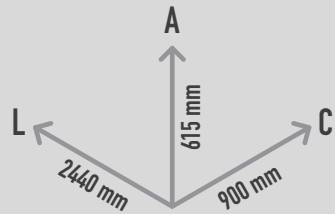

STAIRS RHINO

REF. STAIRS

DESCRIÇÃO

Stairs com painéis laterais e traseiro em aço galvanizado. Protecção de cantos em alumínio.

CONFIDENCIALIDADE E PROPRIEDADE INTELECTUAL

A informação contida neste documento é confidencial, não podendo o destinatário do mesmo reproduzi-la ou permitir a terceiros que a obtenham, utilizem ou divulguem sem a prévia e expressa autorização da Play Planet.