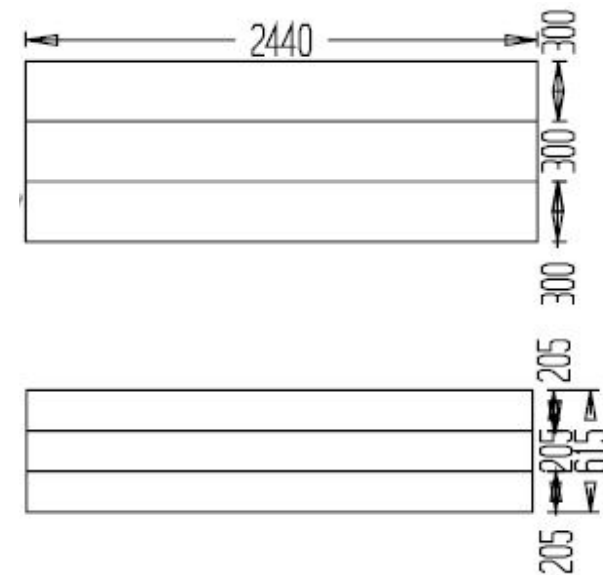

STAIRS RHINO

REF. STAIRS

DESCRIÇÃO

Stairs com painéis laterais e traseiro em aço galvanizado. Protecção de cantos em alumínio.

CONFIDENCIALIDADE E PROPRIEDADE INTELECTUAL

A informação contida neste documento é confidencial, não podendo o destinatário do mesmo reproduzi-la ou permitir a terceiros que a obtenham, utilizem ou divulguem sem a prévia e expressa autorização da Play Planet.