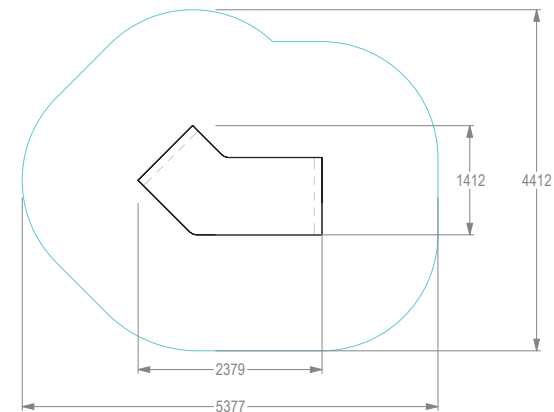

CONFIDENCIALIDADE E PROPRIEDADE INTELECTUAL

A informação contida neste documento é confidencial, não podendo o destinatário do mesmo reproduzi-la ou permitir a terceiros que a obtenham, utilizem ou divulguem sem a prévia e expressa autorização da Play Planet.

Todos os direitos de propriedade intelectual sobre os desenhos e modelos apresentados são da titularidade exclusiva da Play Planet, sendo expressamente proibida a prática de qualquer ato de exploração dos mesmos sem o consentimento desta, nos termos do Código da Propriedade Industrial e do Código do Direito de Autor e dos Direitos Conexos.

A violação da obrigação de confidencialidade e/ou dos direitos de propriedade intelectual da Play Planet pode dar origem a responsabilidade civil e criminal.