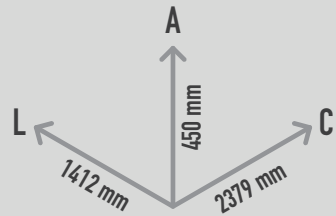

FACTORY BENCH

REF. S19C002

DESCRIÇÃO

Banco PLAY IN ART® com formas angulares capaz de acomodar facilmente mais do que uma pessoa. Ideal para espaços de jogo e recreio, jardins e outros locais públicos. Disponível em várias cores RAL conforme pedido (nota: metalizados, cores especiais e com ripas de madeira com acréscimo de preço).