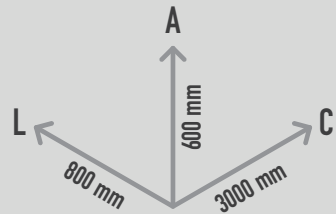

SERPENTINE BENCH

REF. S14C13

DESCRIÇÃO

Banco familiar PLAY IN ART®, sem costas, com 3m de comprimento, em chapa metálica cortada em espiral como o desenrolar de uma serpentina. Para sentar, sociabilizar e como elemento decorativo de arte urbana. Disponível em várias cores RAL conforme pedido (nota: metalizados e cores especiais com acréscimo de preço).

MATERIAIS

Estrutura em chapa de aço carbono com 10mm. Tratamento com decapagem, metalização e acabamento de pintura lacada disponível em várias cores RAL conforme pedido (nota: metalizados e cores especiais com acréscimo de preço).