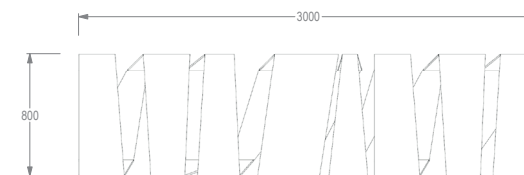

CONFIDENCIALIDADE E PROPRIEDADE INTELECTUAL

A informação contida neste documento é confidencial, não podendo o destinatário do mesmo reproduzi-la ou permitir a terceiros que a obtenham, utilizem ou divulguem sem a prévia e expressa autorização da Play Planet.

Todos os direitos de propriedade intelectual sobre os desenhos e modelos apresentados são da titularidade exclusiva da Play Planet, sendo expressamente proibida a prática de qualquer ato de exploração dos mesmos sem o consentimento desta, nos termos do Código da Propriedade Industrial e do Código do Direito de Autor e dos Direitos Conexos.