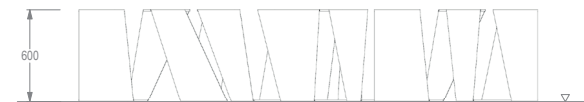

CONFIDENCIALIDADE E PROPRIEDADE INTELECTUAL

A informação contida neste documento é confidencial, não podendo o destinatário do mesmo reproduzi-la ou permitir a terceiros que a obtenham, utilizem ou divulguem sem a prévia e expressa autorização da Play Planet.

Todos os direitos de propriedade intelectual sobre os desenhos e modelos apresentados são da titularidade exclusiva da Play Planet, sendo expressamente proibida a prática de qualquer ato de exploração dos mesmos sem o consentimento desta, nos termos do Código da Propriedade Industrial e do Código do Direito de Autor e dos Direitos Conexos.