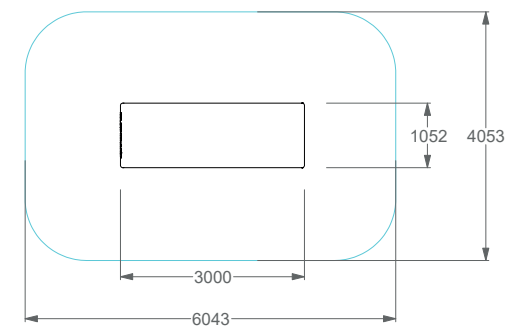

CONFIDENCIALIDADE E PROPRIEDADE INTELECTUAL

A informação contida neste documento é confidencial, não podendo o destinatário do mesmo reproduzi-la ou permitir a terceiros que a obtenham, utilizem ou divulguem sem a prévia e expressa autorização da Play Planet.

Todos os direitos de propriedade intelectual sobre os desenhos e modelos apresentados são da titularidade exclusiva da Play Planet, sendo expressamente proibida a prática de qualquer ato de exploração dos mesmos sem o consentimento desta, nos termos do Código da Propriedade Industrial e do Código do Direito de Autor e dos Direitos Conexos.