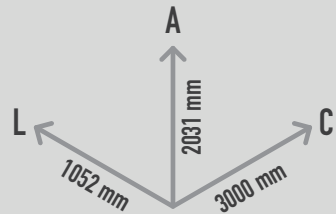

EQUILIBRIUM

REF. S13PIA09

DESCRIÇÃO

Escultura Urbana da marca PLAY IN ART® composta por uma peça 3D em túnel elipsoidal, a qual configura também um original banco de grupo para jovens e adultos. Para trepar, sentar, deitar, relaxar, socializar e como elemento decorativo de arte urbana. Disponível em várias cores RAL conforme pedido (nota: metalizados e cores especiais com acréscimo de preço).

MATERIAIS

Estrutura em poliéster reforçado a fibra de vidro com resinas quimicamente resistentes, acabamento em mistura com gel coat isofalico de cor predominante, com aditivos de regularização de superfície, estabilizador U.V. e tratamento anti grafiti (várias cores RAL disponíveis). Componentes metálicas em aço galvanizado.