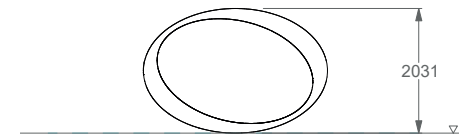

CONFIDENCIALIDADE E PROPRIEDADE INTELECTUAL

A informação contida neste documento é confidencial, não podendo o destinatário do mesmo reproduzi-la ou permitir a terceiros que a obtenham, utilizem ou divulguem sem a prévia e expressa autorização da Play Planet.

Todos os direitos de propriedade intelectual sobre os desenhos e modelos apresentados são da titularidade exclusiva da Play Planet, sendo expressamente proibida a prática de qualquer ato de exploração dos mesmos sem o consentimento desta, nos termos do Código da Propriedade Industrial e do Código do Direito de Autor e dos Direitos Conexos.