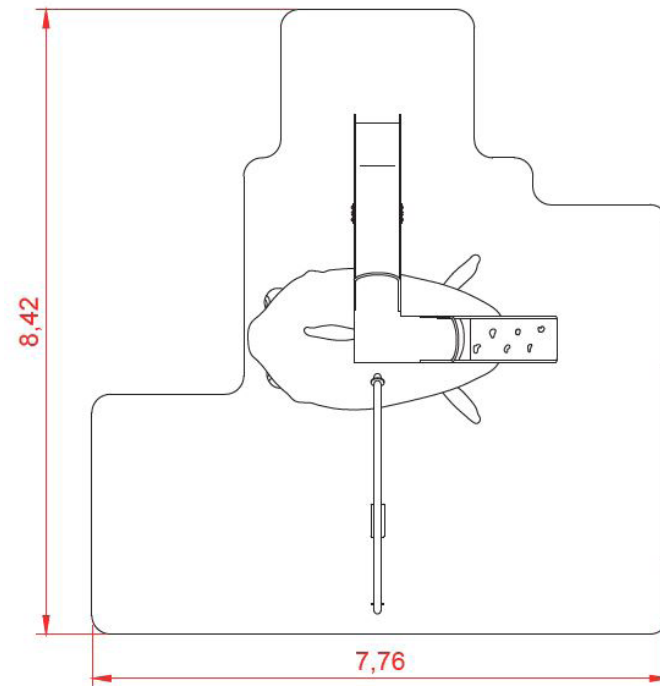

### DESCRIÇÃO

Centro de actividades temático com a forma 3D de um vaidoso peixe palhaço. Composto por uma figura com um pórtico de balanço e 1 assento de borracha, 1 escorrega e 1 parede de escalada. Para fixação com bucha metálica a uma laje de betão com o mínimo de 9x8m com 100mm de espessura.

### MATERIAIS

Estrutura em fibra de vidro reforçada com gel coat à cor predominante e com acabamento de pintura de 2 componentes anti graffiti. Estrutura interna em tubo de aço galvanizado. Fixações de aço zincado. Escorrega com rampa em fibra de vidro na cor laranja e laterais de polietileno Polistone Play-Tec. Balanço em tubo de aço com Ø90mm termolacado; correntes de aço galvanizado e assento de borracha com reforço interior de aço. Parede de escalada em fenólico Wisa-Multifloor com rebordo em aço de Ø40 mm termolacado.