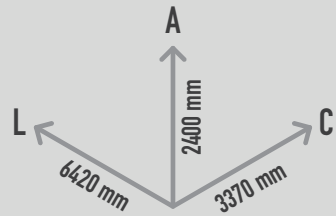

### DESCRIÇÃO

Centro de actividades temático com a forma 3D de um vaidoso peixe palhaço. Composto por uma figura com um pórtico de balanço e 1 assento de borracha, 1 escorrega e 1 parede de escalada. Para fixação com bucha metálica a uma laje de betão com o mínimo de 9x8m com 100mm de espessura.