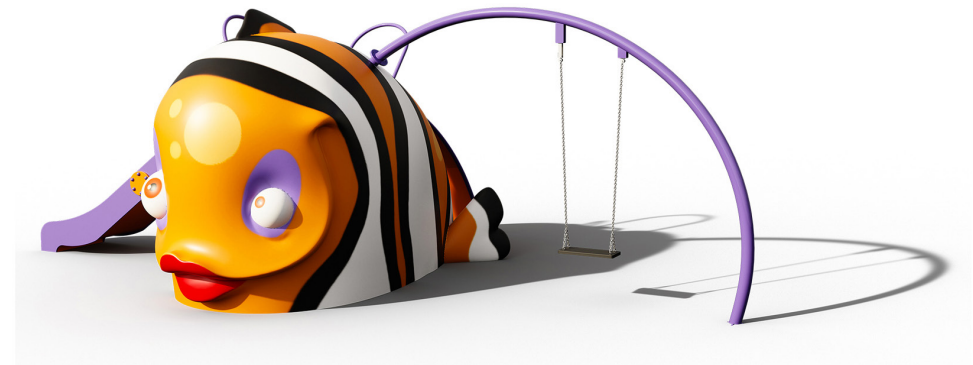

## CENTRO DE ACTIVIDADES PEIXE PALHAÇO

REF. PW-KZM1004

### DESCRIÇÃO

Centro de actividades temático com a forma 3D de um vaidoso peixe palhaço. Composto por uma figura com um pórtico de balanço e 1 assento de borracha, 1 escorrega e 1 parede de escalada. Para fixação com bucha metálica a uma laje de betão com o mínimo de 9x8m com 100mm de espessura.

### MATERIAIS

Estrutura em fibra de vidro reforçada com gel coat à cor predominante e com acabamento de pintura de 2 componentes anti graffiti. Estrutura interna em tubo de aço galvanizado. Fixações de aço zincado. Escorrega com rampa em fibra de vidro na cor laranja e laterais de polietileno Polistone Play-Tec. Balanço em tubo de aço com Ø90mm termolacado; correntes de aço galvanizado e assento de borracha com reforço interior de aço. Parede de escalada em fenólico Wisa-Multifloor com rebordo em aço de Ø40 mm termolacado.