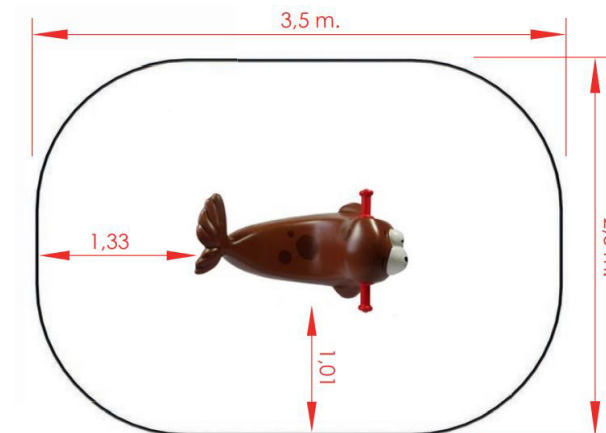

CONFIDENCIALIDADE E PROPRIEDADE INTELECTUAL

A informação contida neste documento é confidencial, não podendo o destinatário do mesmo reproduzi-la ou permitir a terceiros que a obtenham, utilizem ou divulguem sem a prévia e expressa autorização da Play Planet.

Todos os direitos de propriedade intelectual sobre os desenhos e modelos apresentados são da titularidade exclusiva da Play Planet, sendo expressamente proibida a prática de qualquer ato de exploração dos mesmos sem o consentimento desta, nos termos do Código da Propriedade Industrial e do Código do Direito de Autor e dos Direitos Conexos. A violação da obrigação de confidencialidade e/ou dos direitos de propriedade intelectual da Play Planet pode dar origem a responsabilidade civil e criminal.