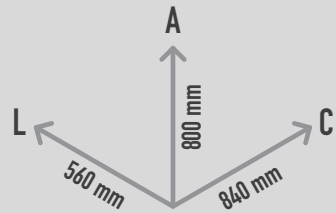

## DESCRIÇÃO

Boneco de mola com forma 3D de um leão marinho com grandes olhos salientes. Para balançar e jogar ao faz de conta.