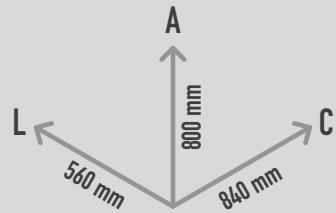

MOLA FOCA

REF. PW-KP4059

DESCRIÇÃO

Boneco de mola com forma 3D de uma foca com grandes olhos salientes. Para balançar e jogar ao faz de conta.

MATERIAIS

Corpo em poliéster com acabamento a gel coat e com tratamento anti grafiti. Mola de aço coberta a poliéster.