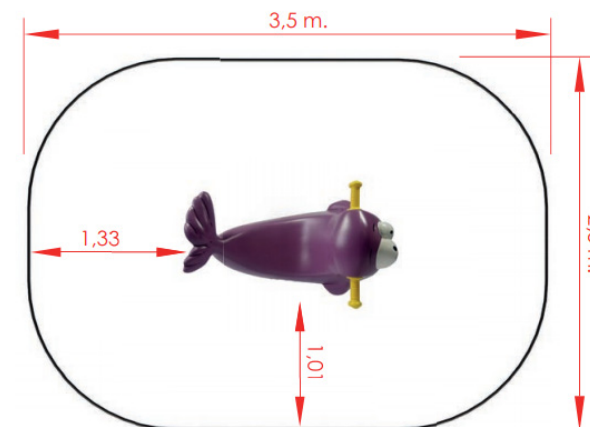

MOLA FOCA

REF. PW-KP4059

DESCRIÇÃO

Boneco de mola com forma 3D de uma foca com grandes olhos salientes. Para balançar e jogar ao faz de conta.

MATERIAIS

Corpo em poliéster com acabamento a gel coat e com tratamento anti grafiti. Mola de aço coberta a poliéster.