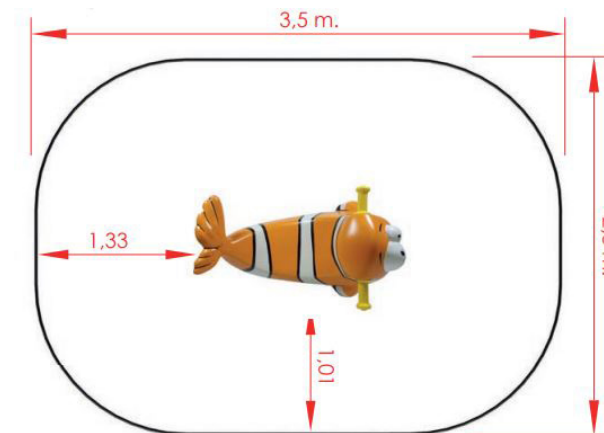

MOLA PEIXE PALHAÇO

REF. PW-KP4058

DESCRIÇÃO

Boneco de mola com forma 3D de um peixe palhaço com grandes olhos salientes. Para balançar e jogar ao faz de conta.

MATERIAIS

Corpo em poliéster com acabamento a gel coat e com tratamento anti grafiti. Mola de aço coberta a poliéster.