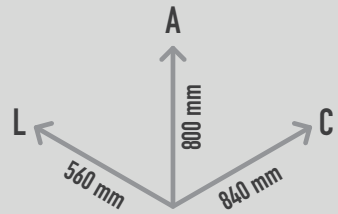

MOLA PEIXE PALHAÇO

REF. PW-KP4058

DESCRIÇÃO

Boneco de mola com forma 3D de um peixe palhaço com grandes olhos salientes. Para balançar e jogar ao faz de conta.

MATERIAIS

Corpo em poliéster com acabamento a gel coat e com tratamento anti grafiti. Mola de aço coberta a poliéster.