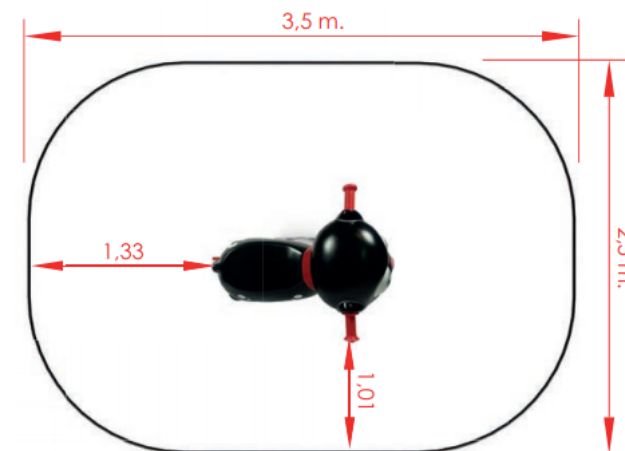

CONFIDENCIALIDADE E PROPRIEDADE INTELECTUAL

A informação contida neste documento é confidencial, não podendo o destinatário do mesmo reproduzi-la ou permitir a terceiros que a obtenham, utilizem ou divulguem sem a prévia e expressa autorização da Play Planet.

Todos os direitos de propriedade intelectual sobre os desenhos e modelos apresentados são da titularidade exclusiva da Play Planet, sendo expressamente proibida a prática de qualquer ato de exploração dos mesmos sem o consentimento desta, nos termos do Código da Propriedade Industrial e do Código do Direito de Autor e dos Direitos Conexos. A violação da obrigação de confidencialidade e/ou dos direitos de propriedade intelectual da Play Planet pode dar origem a responsabilidade civil e criminal.