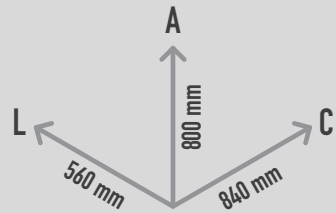

## DESCRIÇÃO

Boneco de mola com forma 3D de um gato preto com grandes olhos salientes. Para balançar e jogar ao faz de conta.