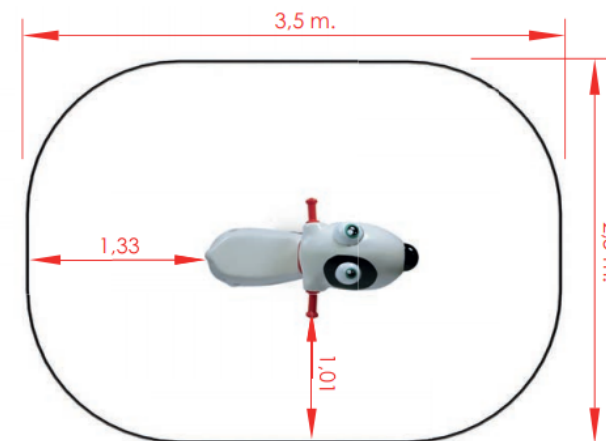

CONFIDENCIALIDADE E PROPRIEDADE INTELECTUAL

A informação contida neste documento é confidencial, não podendo o destinatário do mesmo reproduzi-la ou permitir a terceiros que a obtenham, utilizem ou divulguem sem a prévia e expressa autorização da Play Planet.

Todos os direitos de propriedade intelectual sobre os desenhos e modelos apresentados são da titularidade exclusiva da Play Planet, sendo expressamente proibida a prática de qualquer ato de exploração dos mesmos sem o consentimento desta, nos termos do Código da Propriedade Industrial e do Código do Direito de Autor e dos Direitos Conexos.

A violação da obrigação de confidencialidade e/ou dos direitos de propriedade intelectual da Play Planet pode dar origem a responsabilidade civil e criminal.