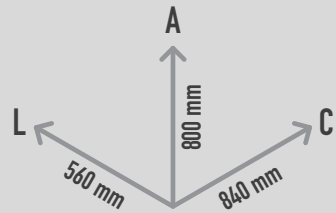

MOLA CÃO

REF. PW-KP4054

550 mm

7,80 m²

1 criança

3 a 6 anos

DESCRIÇÃO

Boneco de mola com forma 3D de um cão branco com grandes olhos salientes. Para balançar e jogar ao faz de conta.