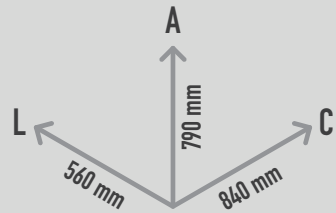

MOLA GATO

REF. PW-KP4053

550 mm

7,80 m²

1 criança

3 a 6 anos

DESCRIÇÃO

Boneco de mola com forma 3D de um gato laranja com grandes olhos salientes. Para balançar e jogar ao faz de conta.