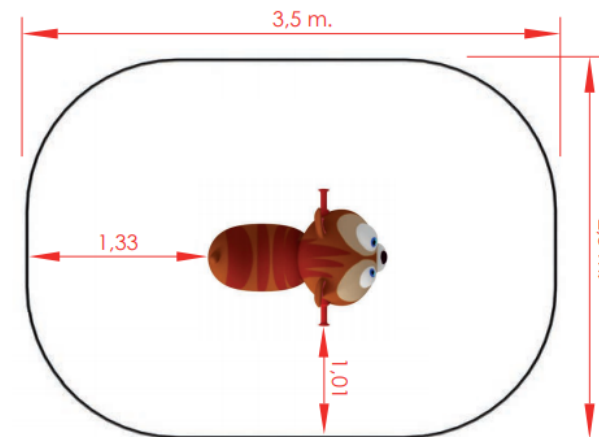

CONFIDENCIALIDADE E PROPRIEDADE INTELECTUAL

A informação contida neste documento é confidencial, não podendo o destinatário do mesmo reproduzi-la ou permitir a terceiros que a obtenham, utilizem ou divulguem sem a prévia e expressa autorização da Play Planet.

Todos os direitos de propriedade intelectual sobre os desenhos e modelos apresentados são da titularidade exclusiva da Play Planet, sendo expressamente proibida a prática de qualquer ato de exploração dos mesmos sem o consentimento desta, nos termos do Código da Propriedade Industrial e do Código do Direito de Autor e dos Direitos Conexos. A violação da obrigação de confidencialidade e/ou dos direitos de propriedade intelectual da Play Planet pode dar origem a responsabilidade civil e criminal.