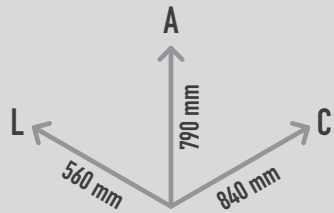

MOLA BEAGLE

REF. PW-KP4052

550 mm

7,80 m²

1 criança

3 a 6 anos

DESCRIÇÃO

Boneco de mola com forma 3D de um cão tipo Beagle com grandes olhos salientes. Para balançar e jogar ao faz de conta.