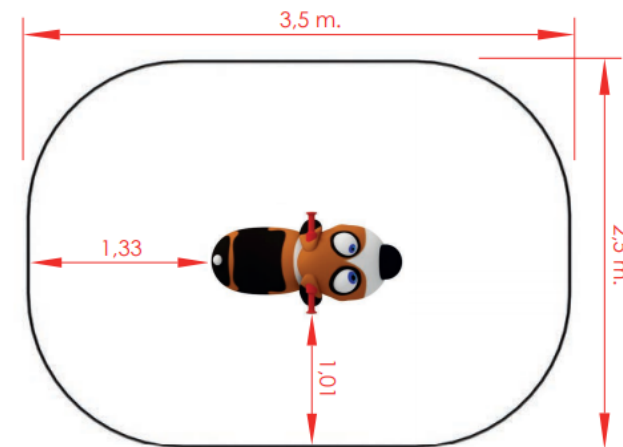

CONFIDENCIALIDADE E PROPRIEDADE INTELECTUAL

A informação contida neste documento é confidencial, não podendo o destinatário do mesmo reproduzi-la ou permitir a terceiros que a obtenham, utilizem ou divulguem sem a prévia e expressa autorização da Play Planet.

Todos os direitos de propriedade intelectual sobre os desenhos e modelos apresentados são da titularidade exclusiva da Play Planet, sendo expressamente proibida a prática de qualquer ato de exploração dos mesmos sem o consentimento desta, nos termos do Código da Propriedade Industrial e do Código do Direito de Autor e dos Direitos Conexos. A violação da obrigação de confidencialidade e/ou dos direitos de propriedade intelectual da Play Planet pode dar origem a responsabilidade civil e criminal.