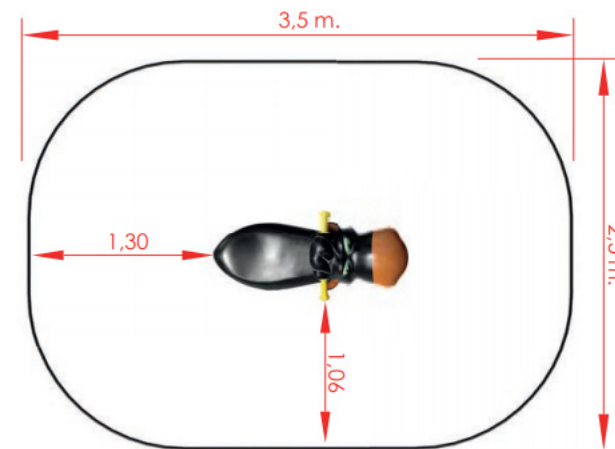

MOLA TOURO

REF. PW-KP4038

DESCRIÇÃO

Boneco de mola com forma 3D de um touro com grandes olhos salientes. Para balançar e jogar ao faz de conta.

MATERIAIS

Corpo em poliéster com acabamento a gel coat e com tratamento anti grafiti. Mola de aço coberta a poliéster.