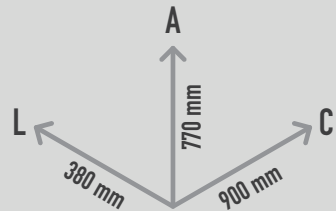

MOLA TOURO

REF. PW-KP4038

DESCRIÇÃO

Boneco de mola com forma 3D de um touro com grandes olhos salientes. Para balançar e jogar ao faz de conta.

MATERIAIS

Corpo em poliéster com acabamento a gel coat e com tratamento anti grafiti. Mola de aço coberta a poliéster.