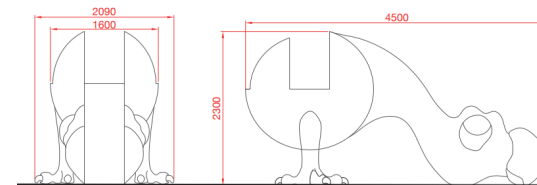

CONFIDENCIALIDADE E PROPRIEDADE INTELECTUAL

A informação contida neste documento é confidencial, não podendo o destinatário do mesmo reproduzi-la ou permitir a terceiros que a obtenham, utilizem ou divulguem sem a prévia e expressa autorização da Play Planet.

Todos os direitos de propriedade intelectual sobre os desenhos e modelos apresentados são da titularidade exclusiva da Play Planet, sendo expressamente proibida a prática de qualquer ato de exploração dos mesmos sem o consentimento desta, nos termos do Código da Propriedade Industrial e do Código do Direito de Autor e dos Direitos Conexos.