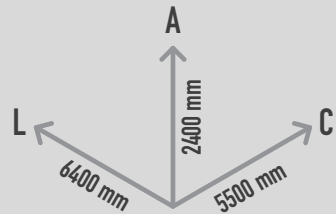

TORRE DE ACTIVIDADES DODO

REF. PW-KP4035C

DESCRIÇÃO

Torre de actividades composta por uma estrutura com a forma 3D de um pássaro, cujo pescoço e cabeça escondem um escorrega, uma escada arqueada, 1 rede de trepar curva e 1 balanço com suporte arqueado. Para fixação com bucha metálica a uma laje de betão com o mínimo de 7,9x9m com 100mm de espessura.

MATERIAIS

Corpo em Poliéster pintado com gel coat com tratamento anti grafiti. Estrutura interna de aço galvanizado e estrado com revestimento em EPDM. Fixações de aço zincado. Rede arqueada de trepar em aço de Ø40mm termolacado e rede de cordas tipo Hércules de Ø16mm com interior de aço. Escada curva de trepar em aço de Ø40mm termolacado. Balanço em tubo de aço com Ø90mm termolacado; correntes de aço galvanizado e assento de borracha com reforço interior de aço.