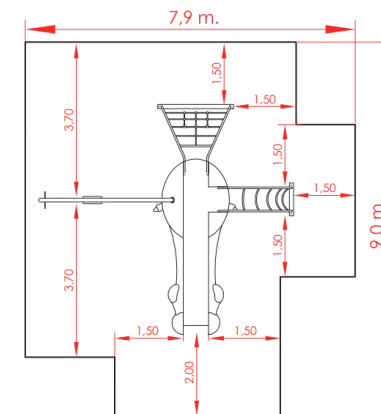

CONFIDENCIALIDADE E PROPRIEDADE INTELECTUAL

A informação contida neste documento é confidencial, não podendo o destinatário do mesmo reproduzi-la ou permitir a terceiros que a obtenham, utilizem ou divulguem sem a prévia e expressa autorização da Play Planet.

Todos os direitos de propriedade intelectual sobre os desenhos e modelos apresentados são da titularidade exclusiva da Play Planet, sendo expressamente proibida a prática de qualquer ato de exploração dos mesmos sem o consentimento desta, nos termos do Código da Propriedade Industrial e do Código do Direito de Autor e dos Direitos Conexos.