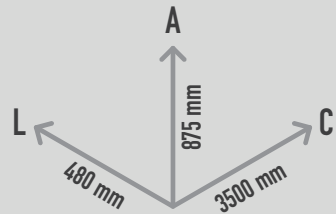

BALANCÉ CÃO E GATO

REF. PW-KP4031

DESCRIÇÃO

Balancé para dois, composto por uma trave de madeira apoiada em 2 molas em espiral e dois assentos com a forma 3D de um cão branco de olhos salientes, e de um gato preto de olhos salientes, com apoio de mãos nas orelhas.

MATERIAIS

Corpo em poliéster com acabamento a gel coat e com tratamento anti-grafiti. Mola de aço coberta a poliéster. Trave de madeira tratada com autoclave nível IV.