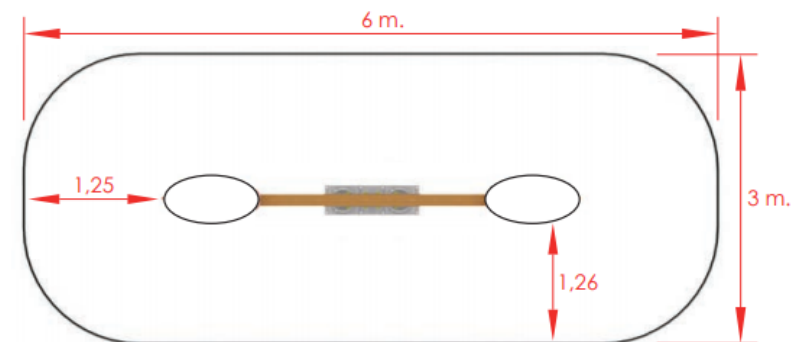

CONFIDENCIALIDADE E PROPRIEDADE INTELECTUAL

A informação contida neste documento é confidencial, não podendo o destinatário do mesmo reproduzi-la ou permitir a terceiros que a obtenham, utilizem ou divulguem sem a prévia e expressa autorização da Play Planet.

Todos os direitos de propriedade intelectual sobre os desenhos e modelos apresentados são da titularidade exclusiva da Play Planet, sendo expressamente proibida a prática de qualquer ato de exploração dos mesmos sem o consentimento desta, nos termos do Código da Propriedade Industrial e do Código do Direito de Autor e dos Direitos Conexos.