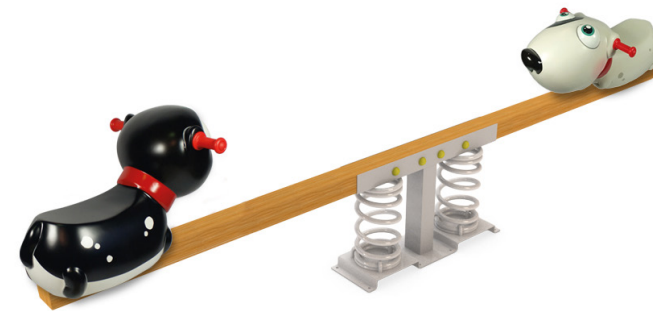

CONFIDENCIALIDADE E PROPRIEDADE INTELECTUAL

A informação contida neste documento é confidencial, não podendo o destinatário do mesmo reproduzi-la ou permitir a terceiros que a obtenham, utilizem ou divulguem sem a prévia e expressa autorização da Play Planet.

Todos os direitos de propriedade intelectual sobre os desenhos e modelos apresentados são da titularidade exclusiva da Play Planet, sendo expressamente proibida a prática de qualquer ato de exploração dos mesmos sem o consentimento desta, nos termos do Código da Propriedade Industrial e do Código do Direito de Autor e dos Direitos Conexos.