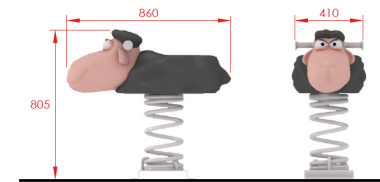

CONFIDENCIALIDADE E PROPRIEDADE INTELECTUAL

A informação contida neste documento é confidencial, não podendo o destinatário do mesmo reproduzi-la ou permitir a terceiros que a obtenham, utilizem ou divulguem sem a prévia e expressa autorização da Play Planet.

Todos os direitos de propriedade intelectual sobre os desenhos e modelos apresentados são da titularidade exclusiva da Play Planet, sendo expressamente proibida a prática de qualquer ato de exploração dos mesmos sem o consentimento desta, nos termos do Código da Propriedade Industrial e do Código do Direito de Autor e dos Direitos Conexos.

A violação da obrigação de confidencialidade e/ou dos direitos de propriedade intelectual da Play Planet pode dar origem a responsabilidade civil e criminal.