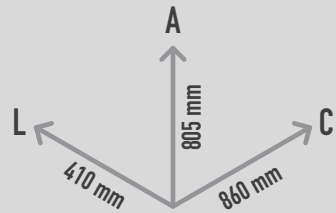

## DESCRIÇÃO

Boneco de mola com a forma 3D de uma alegre ovelha negra com grandes olhos salientes. Para balançar e jogar ao faz de conta.