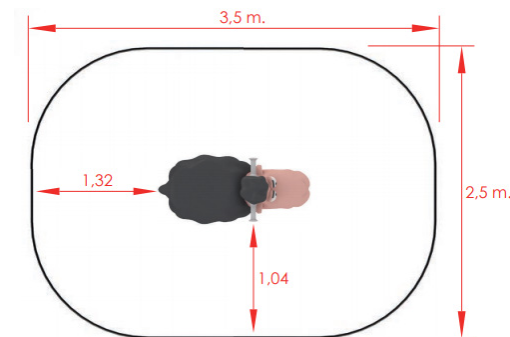

CONFIDENCIALIDADE E PROPRIEDADE INTELECTUAL

A informação contida neste documento é confidencial, não podendo o destinatário do mesmo reproduzi-la ou permitir a terceiros que a obtenham, utilizem ou divulguem sem a prévia e expressa autorização da Play Planet.

Todos os direitos de propriedade intelectual sobre os desenhos e modelos apresentados são da titularidade exclusiva da Play Planet, sendo expressamente proibida a prática de qualquer ato de exploração dos mesmos sem o consentimento desta, nos termos do Código da Propriedade Industrial e do Código do Direito de Autor e dos Direitos Conexos.

A violação da obrigação de confidencialidade e/ou dos direitos de propriedade intelectual da Play Planet pode dar origem a responsabilidade civil e criminal.