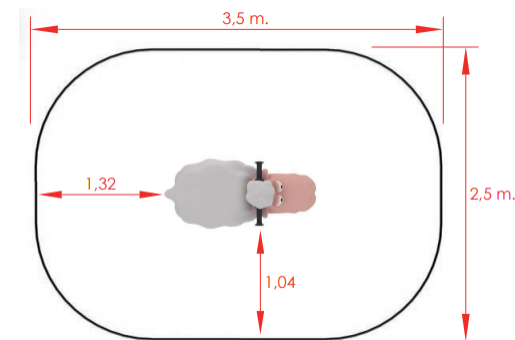

CONFIDENCIALIDADE E PROPRIEDADE INTELECTUAL

A informação contida neste documento é confidencial, não podendo o destinatário do mesmo reproduzi-la ou permitir a terceiros que a obtenham, utilizem ou divulguem sem a prévia e expressa autorização da Play Planet.

Todos os direitos de propriedade intelectual sobre os desenhos e modelos apresentados são da titularidade exclusiva da Play Planet, sendo expressamente proibida a prática de qualquer ato de exploração dos mesmos sem o consentimento desta, nos termos do Código da Propriedade Industrial e do Código do Direito de Autor e dos Direitos Conexos.

A violação da obrigação de confidencialidade e/ou dos direitos de propriedade intelectual da Play Planet pode dar origem a responsabilidade civil e criminal.