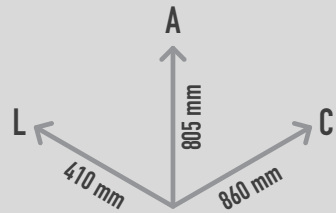

## DESCRIÇÃO

Boneco de mola com a forma 3D de uma alegre ovelha branca com grandes olhos salientes. Para balançar e jogar ao faz de conta.