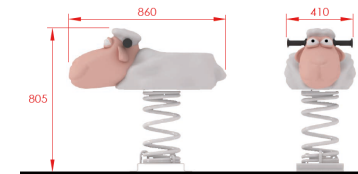

CONFIDENCIALIDADE E PROPRIEDADE INTELECTUAL

A informação contida neste documento é confidencial, não podendo o destinatário do mesmo reproduzi-la ou permitir a terceiros que a obtenham, utilizem ou divulguem sem a prévia e expressa autorização da Play Planet.

Todos os direitos de propriedade intelectual sobre os desenhos e modelos apresentados são da titularidade exclusiva da Play Planet, sendo expressamente proibida a prática de qualquer ato de exploração dos mesmos sem o consentimento desta, nos termos do Código da Propriedade Industrial e do Código do Direito de Autor e dos Direitos Conexos.

A violação da obrigação de confidencialidade e/ou dos direitos de propriedade intelectual da Play Planet pode dar origem a responsabilidade civil e criminal.