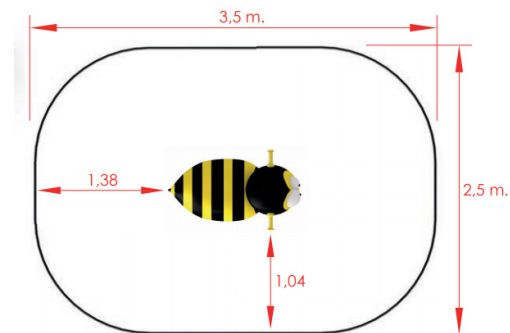

MOLA ABELHINHA

REF. PW-KP4023

DESCRIÇÃO

Boneco de mola com a forma 3D de uma curiosa abelha com grandes olhos salientes. Para balançar e jogar ao faz de conta.

MATERIAIS

Corpo em poliéster com acabamento a gel coat e com tratamento anti grafiti. Mola de aço coberta a poliéster.