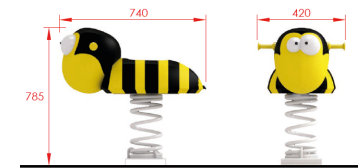

MOLA ABELHINHA

REF. PW-KP4023

DESCRIÇÃO

Boneco de mola com a forma 3D de uma curiosa abelha com grandes olhos salientes. Para balançar e jogar ao faz de conta.

MATERIAIS

Corpo em poliéster com acabamento a gel coat e com tratamento anti grafiti. Mola de aço coberta a poliéster.