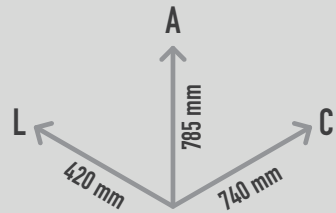

MOLA ABELHINHA

REF. PW-KP4023

DESCRIÇÃO

Boneco de mola com a forma 3D de uma curiosa abelha com grandes olhos salientes. Para balançar e jogar ao faz de conta.

MATERIAIS

Corpo em poliéster com acabamento a gel coat e com tratamento anti grafiti. Mola de aço coberta a poliéster.