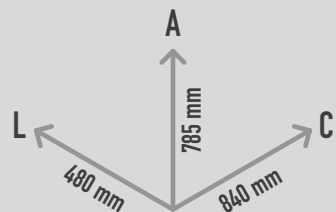

MOLA HIPOPÓTAMO

REF. PW-KP4022

550 mm

7,80 m²

1 criança

3 a 6 anos

DESCRIÇÃO

Boneco de mola com a forma 3D de um hipopótamo com grandes olhos salientes. Para balançar e jogar ao faz de conta.

MATERIAIS

Corpo em poliéster com acabamento a gel coat e com tratamento anti grafiti. Mola de aço coberta a poliéster.