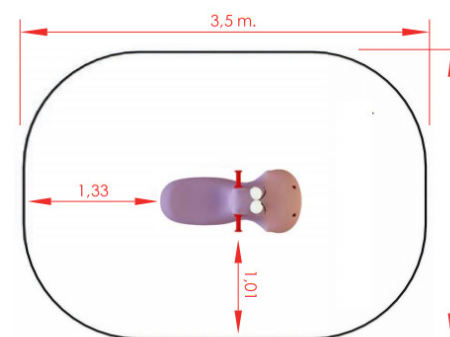

CONFIDENCIALIDADE E PROPRIEDADE INTELECTUAL

A informação contida neste documento é confidencial, não podendo o destinatário do mesmo reproduzi-la ou permitir a terceiros que a obtenham, utilizem ou divulguem sem a prévia e expressa autorização da Play Planet.

Todos os direitos de propriedade intelectual sobre os desenhos e modelos apresentados são da titularidade exclusiva da Play Planet, sendo expressamente proibida a prática de qualquer ato de exploração dos mesmos sem o consentimento desta, nos termos do Código da Propriedade Industrial e do Código do Direito de Autor e dos Direitos Conexos.