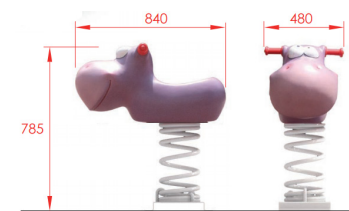

CONFIDENCIALIDADE E PROPRIEDADE INTELECTUAL

A informação contida neste documento é confidencial, não podendo o destinatário do mesmo reproduzi-la ou permitir a terceiros que a obtenham, utilizem ou divulguem sem a prévia e expressa autorização da Play Planet.

Todos os direitos de propriedade intelectual sobre os desenhos e modelos apresentados são da titularidade exclusiva da Play Planet, sendo expressamente proibida a prática de qualquer ato de exploração dos mesmos sem o consentimento desta, nos termos do Código da Propriedade Industrial e do Código do Direito de Autor e dos Direitos Conexos.