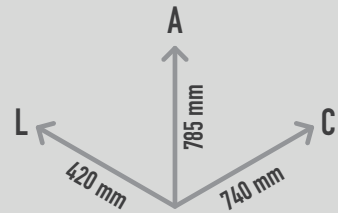

MOLA JOANINHA

REF. PW-KP4021

DESCRIÇÃO

Boneco de mola com a forma 3D de uma joaninha com grandes olhos salientes. Para balançar e jogar ao faz de conta.

MATERIAIS

Corpo em poliéster com acabamento a gel coat e com tratamento anti grafiti. Mola de aço coberta a poliéster.