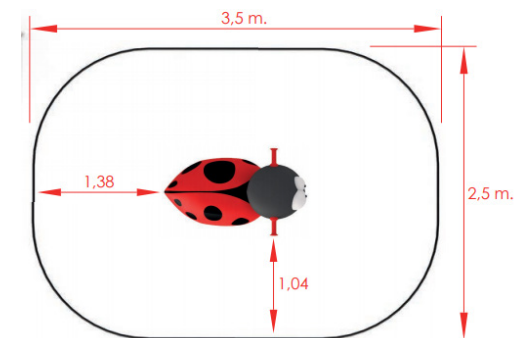

CONFIDENCIALIDADE E PROPRIEDADE INTELECTUAL

A informação contida neste documento é confidencial, não podendo o destinatário do mesmo reproduzi-la ou permitir a terceiros que a obtenham, utilizem ou divulguem sem a prévia e expressa autorização da Play Planet.

Todos os direitos de propriedade intelectual sobre os desenhos e modelos apresentados são da titularidade exclusiva da Play Planet, sendo expressamente proibida a prática de qualquer ato de exploração dos mesmos sem o consentimento desta, nos termos do Código da Propriedade Industrial e do Código do Direito de Autor e dos Direitos Conexos.