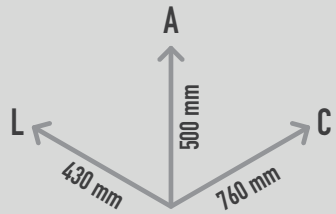

## DESCRIÇÃO

Banco com a forma 3D de um simpático porco cor-de-rosa com grande focinho expressivo e olhos salientes. Para fixação com 4 buchas metálicas a uma laje de betão.