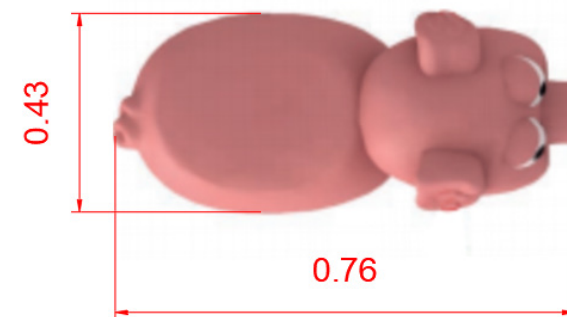

CONFIDENCIALIDADE E PROPRIEDADE INTELECTUAL

A informação contida neste documento é confidencial, não podendo o destinatário do mesmo reproduzi-la ou permitir a terceiros que a obtenham, utilizem ou divulguem sem a prévia e expressa autorização da Play Planet.

Todos os direitos de propriedade intelectual sobre os desenhos e modelos apresentados são da titularidade exclusiva da Play Planet, sendo expressamente proibida a prática de qualquer ato de exploração dos mesmos sem o consentimento desta, nos termos do Código da Propriedade Industrial e do Código do Direito de Autor e dos Direitos Conexos.

A violação da obrigação de confidencialidade e/ou dos direitos de propriedade intelectual da Play Planet pode dar origem a responsabilidade civil e criminal.