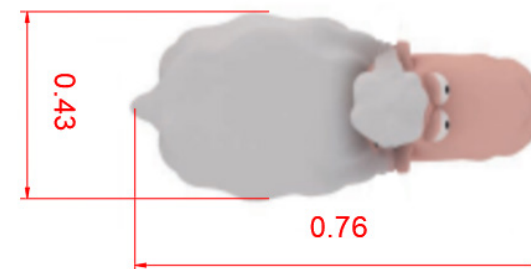

CONFIDENCIALIDADE E PROPRIEDADE INTELECTUAL

A informação contida neste documento é confidencial, não podendo o destinatário do mesmo reproduzi-la ou permitir a terceiros que a obtenham, utilizem ou divulguem sem a prévia e expressa autorização da Play Planet.

Todos os direitos de propriedade intelectual sobre os desenhos e modelos apresentados são da titularidade exclusiva da Play Planet, sendo expressamente proibida a prática de qualquer ato de exploração dos mesmos sem o consentimento desta, nos termos do Código da Propriedade Industrial e do Código do Direito de Autor e dos Direitos Conexos. A violação da obrigação de confidencialidade e/ou dos direitos de propriedade intelectual da Play Planet pode dar origem a responsabilidade civil e criminal.