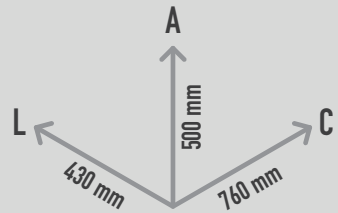

BANCO OVELHA BRANCA

REF. PW-KP4003AO

DESCRIÇÃO

Banco com a forma 3D de uma simpática ovelha branca com grande focinho expressivo com olhos salientes. Para fixação com 4 buchas metálicas a uma laje de betão.