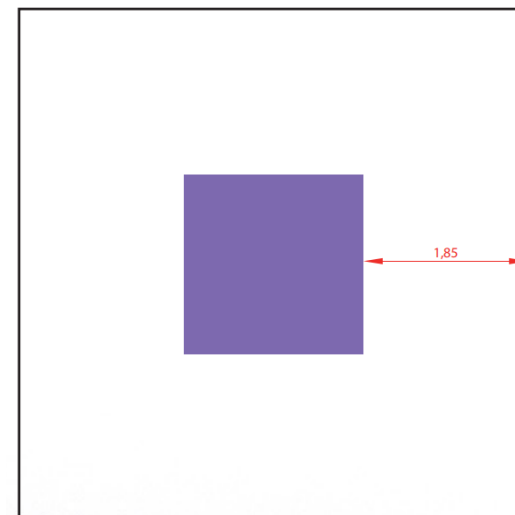

CONFIDENCIALIDADE E PROPRIEDADE INTELECTUAL

A informação contida neste documento é confidencial, não podendo o destinatário do mesmo reproduzi-la ou permitir a terceiros que a obtenham, utilizem ou divulguem sem a prévia e expressa autorização da Play Planet.

Todos os direitos de propriedade intelectual sobre os desenhos e modelos apresentados são da titularidade exclusiva da Play Planet, sendo expressamente proibida a prática de qualquer ato de exploração dos mesmos sem o consentimento desta, nos termos do Código da Propriedade Industrial e do Código do Direito de Autor e dos Direitos Conexos.

A violação da obrigação de confidencialidade e/ou dos direitos de propriedade intelectual da Play Planet pode dar origem a responsabilidade civil e criminal.