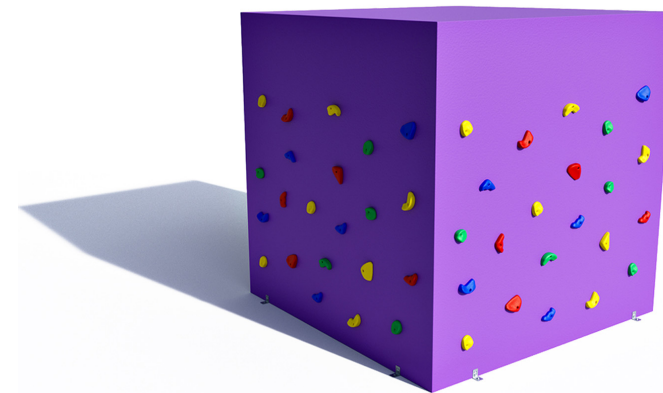

## ROCÓDROMO CUBO

REF. PW-KP1062

2000 mm

32,50 m2

4 crianças

3 a 6 anos

## DESCRIÇÃO

Boulder de escalada, com a forma 3D de um cubo, no qual estão fixas diversas presas de escalada coloridas. Para fixação com bucha metálica a uma laje de betão com o mínimo 6x6m com 100mm de espessura.

## MATERIAIS

Estrutura interna de madeira tratada em autoclave nível IV com revestimento exterior em fibra de vidro com acabamento de pintura. Presas de escalada com acabamento antiderrapante em diferentes cores e formas. Fixações de aço zincado.