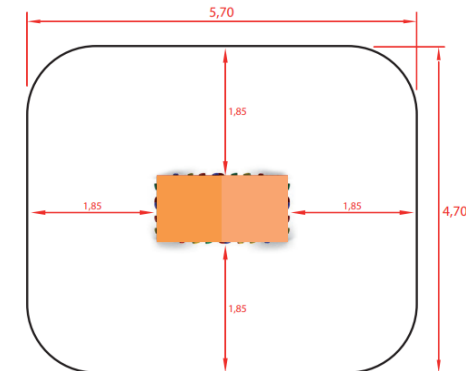

CONFIDENCIALIDADE E PROPRIEDADE INTELECTUAL

A informação contida neste documento é confidencial, não podendo o destinatário do mesmo reproduzi-la ou permitir a terceiros que a obtenham, utilizem ou divulguem sem a prévia e expressa autorização da Play Planet.

Todos os direitos de propriedade intelectual sobre os desenhos e modelos apresentados são da titularidade exclusiva da Play Planet, sendo expressamente proibida a prática de qualquer ato de exploração dos mesmos sem o consentimento desta, nos termos do Código da Propriedade Industrial e do Código do Direito de Autor e dos Direitos Conexos.

A violação da obrigação de confidencialidade e/ou dos direitos de propriedade intelectual da Play Planet pode dar origem a responsabilidade civil e criminal.