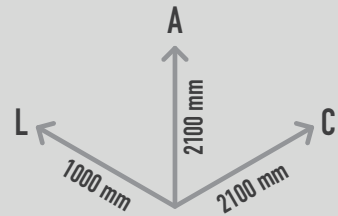

ROCÓDROMO PASSARINHO 2.1

REF. PW-KP1040

DESCRIÇÃO

Boulder de escalada, com a forma 3D de um passarinho, no qual estão fixas diversas presas de escalada coloridas. Para fixação com bucha metálica a uma laje de betão com o mínimo 5,7x4,7m com 100mm de espessura.