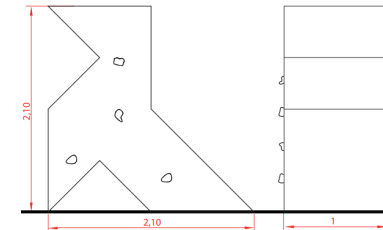

CONFIDENCIALIDADE E PROPRIEDADE INTELECTUAL

A informação contida neste documento é confidencial, não podendo o destinatário do mesmo reproduzi-la ou permitir a terceiros que a obtenham, utilizem ou divulguem sem a prévia e expressa autorização da Play Planet.

Todos os direitos de propriedade intelectual sobre os desenhos e modelos apresentados são da titularidade exclusiva da Play Planet, sendo expressamente proibida a prática de qualquer ato de exploração dos mesmos sem o consentimento desta, nos termos do Código da Propriedade Industrial e do Código do Direito de Autor e dos Direitos Conexos.

A violação da obrigação de confidencialidade e/ou dos direitos de propriedade intelectual da Play Planet pode dar origem a responsabilidade civil e criminal.