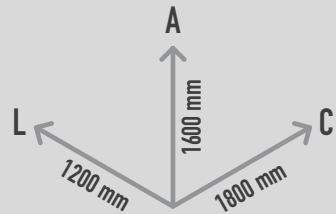

CELEIRO

REF. PW-KC4005

DESCRIÇÃO

Casa de brincar com a forma de um celeiro rústico na cor vermelha, com várias janelas para permitir maior visibilidade e luz. Para fixação com bucha metálica a uma laje de betão com o mínimo de 4,8x4,2m com 100mm de espessura.

MATERIAIS

Estrutura de madeira tratada em autoclave nível IV com revestimento em painéis de polietileno Polistone Play-Tec com 20mm de espessura.

CONFIDENCIALIDADE E PROPRIEDADE INTELECTUAL

A informação contida neste documento é confidencial, não podendo o destinatário do mesmo reproduzi-la ou permitir a terceiros que a obtenham, utilizem ou divulguem sem a prévia e expressa autorização da Play Planet.