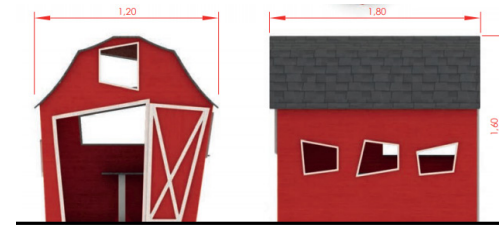

CELEIRO

REF. PW-KC4005

DESCRIÇÃO

Casa de brincar com a forma de um celeiro rústico na cor vermelha, com várias janelas para permitir maior visibilidade e luz. Para fixação com bucha metálica a uma laje de betão com o mínimo de 4,8x4,2m com 100mm de espessura.

MATERIAIS

Estrutura de madeira tratada em autoclave nível IV com revestimento em painéis de polietileno Polistone Play-Tec com 20mm de espessura.

CONFIDENCIALIDADE E PROPRIEDADE INTELECTUAL

A informação contida neste documento é confidencial, não podendo o destinatário do mesmo reproduzi-la ou permitir a terceiros que a obtenham, utilizem ou divulguem sem a prévia e expressa autorização da Play Planet.