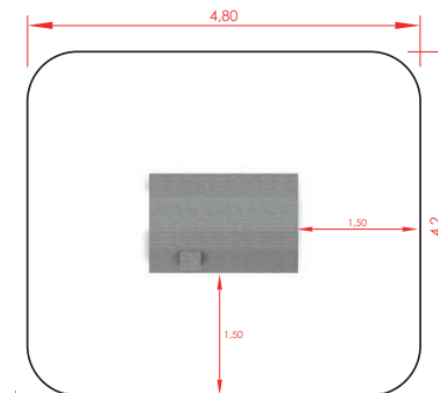

CELEIRO

REF. PW-KC4005

DESCRIÇÃO

Casa de brincar com a forma de um celeiro rústico na cor vermelha, com várias janelas para permitir maior visibilidade e luz. Para fixação com bucha metálica a uma laje de betão com o mínimo de 4,8x4,2m com 100mm de espessura.

MATERIAIS

Estrutura de madeira tratada em autoclave nível IV com revestimento em painéis de polietileno Polistone Play-Tec com 20mm de espessura.

CONFIDENCIALIDADE E PROPRIEDADE INTELECTUAL

A informação contida neste documento é confidencial, não podendo o destinatário do mesmo reproduzi-la ou permitir a terceiros que a obtenham, utilizem ou divulguem sem a prévia e expressa autorização da Play Planet.