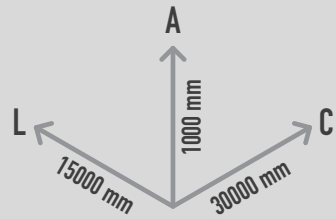

STREETBALLFIELD 1 ST

REF. PST 55 2116 402

0 mm

21 utilizadores

450 m²

> 8 anos

DESCRIÇÃO

Arena de jogo com bola, ideal para futebol e basquetebol. Composto por guardas laterais e frontais em perfil tubular metálico, 2 balizas e 2 tabelas de basquetebol com cesto metálico no topo.