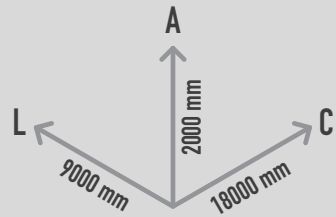

STREETBALLFIELD 4 ST

REF. PST 55 2115 404

0 mm	162 m ²
11 utilizadores	> 6 anos

DESCRIÇÃO

Arena de jogo com bola, ideal para futebol e basquetebol. Composto por guardas laterais e frontais em perfil tubular metálico, 2 balizas e 2 tabelas de basquetebol com cesto metálico no topo.