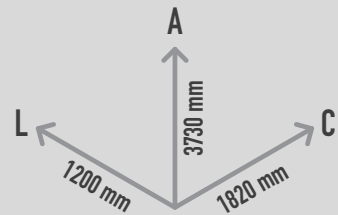

CORBIS ST

REF.PST 55 2012 401

DESCRIÇÃO

Tabela de basquetebol composta por poste metálico arqueado com tabela e cesto metálico no topo. Para fixação a 1 sapata de betão.

MATERIAIS

Postes, estrutura tubular e cesto em aço inoxidável V2. Painel em HPL.