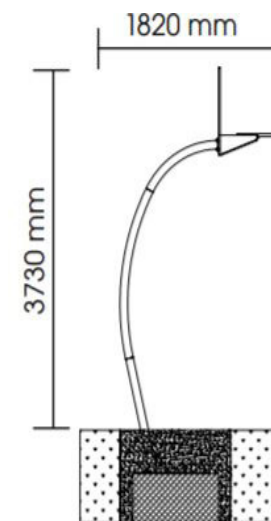

CONFIDENCIALIDADE E PROPRIEDADE INTELECTUAL

A informação contida neste documento é confidencial, não podendo o destinatário do mesmo reproduzi-la ou permitir a terceiros que a obtenham, utilizem ou divulguem sem a prévia e expressa autorização da Play Planet.

Todos os direitos de propriedade intelectual sobre os desenhos e modelos apresentados são da titularidade exclusiva da Play Planet, sendo expressamente proibida a prática de qualquer ato de exploração dos mesmos sem o consentimento desta, nos termos do Código da Propriedade Industrial e do Código do Direito de Autor e dos Direitos Conexos.