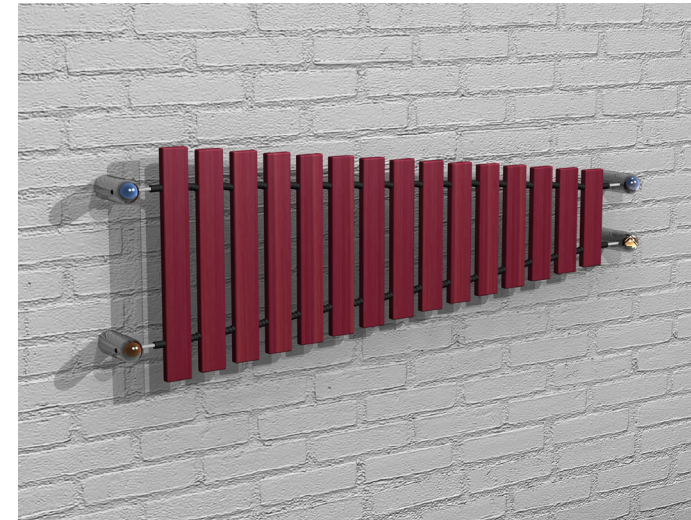

CONFIDENCIALIDADE E PROPRIEDADE INTELECTUAL

A informação contida neste documento é confidencial, não podendo o destinatário do mesmo reproduzi-la ou permitir a terceiros que a obtenham, utilizem ou divulguem sem a prévia e expressa autorização da Play Planet.

Todos os direitos de propriedade intelectual sobre os desenhos e modelos apresentados são da titularidade exclusiva da Play Planet, sendo expressamente proibida a prática de qualquer ato de exploração dos mesmos sem o consentimento desta, nos termos do Código da Propriedade Industrial e do Código do Direito de Autor e dos Direitos Conexos. A violação da obrigação de confidencialidade e/ou dos direitos de propriedade intelectual da Play Planet pode dar origem a responsabilidade civil e criminal.