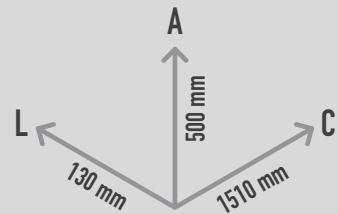

## DESCRIÇÃO

Instrumento musical para exterior composto por 15 notas em GRP polido, as quais, quando tocadas com uma das baquetas que estão presas ao equipamento, fazem um som muito distinto e característico. O GRP é extremamente forte e praticamente livre de manutenção.