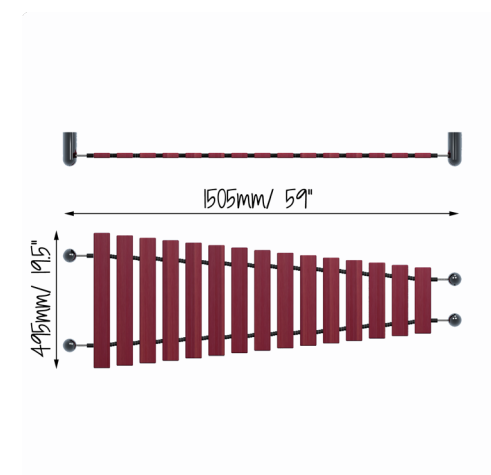

CONFIDENCIALIDADE E PROPRIEDADE INTELECTUAL

A informação contida neste documento é confidencial, não podendo o destinatário do mesmo reproduzi-la ou permitir a terceiros que a obtenham, utilizem ou divulguem sem a prévia e expressa autorização da Play Planet.

Todos os direitos de propriedade intelectual sobre os desenhos e modelos apresentados são da titularidade exclusiva da Play Planet, sendo expressamente proibida a prática de qualquer ato de exploração dos mesmos sem o consentimento desta, nos termos do Código da Propriedade Industrial e do Código do Direito de Autor e dos Direitos Conexos. A violação da obrigação de confidencialidade e/ou dos direitos de propriedade intelectual da Play Planet pode dar origem a responsabilidade civil e criminal.