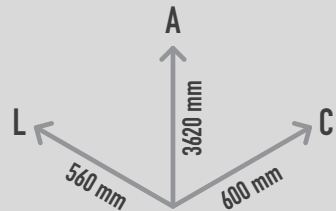

TEMBOS BLUES SUPERFÍCIE

REF. PPTMBB_S

DESCRIÇÃO

Instrumento musical para exterior cujo som é produzido pelo ar (aerofone). Exemplos de aerofones incluem órgãos de tubos, acordeões, flautas, trompas, e a voz humana. Tembos é interativo e permite criar música simplesmente batendo-lhe com as suas duráveis pás de borracha. Os seis tubos de aço inoxidável são afinados na escala Blues G, Bb, C, Eb, F, Gb, G..

Cada um gera um tom diferente com o volume variando de acordo com a força com que os atinge. Uma estrutura de suporte elegante em aço inoxidável suporta os tubos numa orientação vertical, com o mais alto a mais de 3,67m de altura, criando uma experiência visual e auditiva deslumbrante. Equipamento inclusivo, possível de ser usado por utilizadores em cadeiras de rodas, e perfeito para estímulo sensorial, cognitivo e musicoterapia.

MATERIAIS

Armações de aço inoxidável grau 316 para uma máxima durabilidade. Parafusos de segurança em aço inoxidável resistentes ao vandalismo e virtualmente impossíveis de remover, sem a chave de parafusos especial correspondente. Inclui um par de pás de borracha.

FIXAÇÃO

Fixação de superfície com buchas (não incluídas no preço).