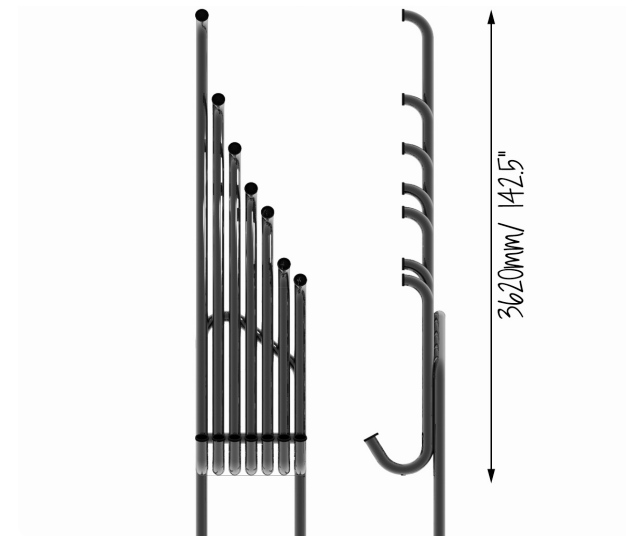

CONFIDENCIALIDADE E PROPRIEDADE INTELECTUAL

A informação contida neste documento é confidencial, não podendo o destinatário do mesmo reproduzi-la ou permitir a terceiros que a obtenham, utilizem ou divulguem sem a prévia e expressa autorização da Play Planet.

Todos os direitos de propriedade intelectual sobre os desenhos e modelos apresentados são da titularidade exclusiva da Play Planet, sendo expressamente proibida a prática de qualquer ato de exploração dos mesmos sem o consentimento desta, nos termos do Código da Propriedade Industrial e do Código do Direito de Autor e dos Direitos Conexos.