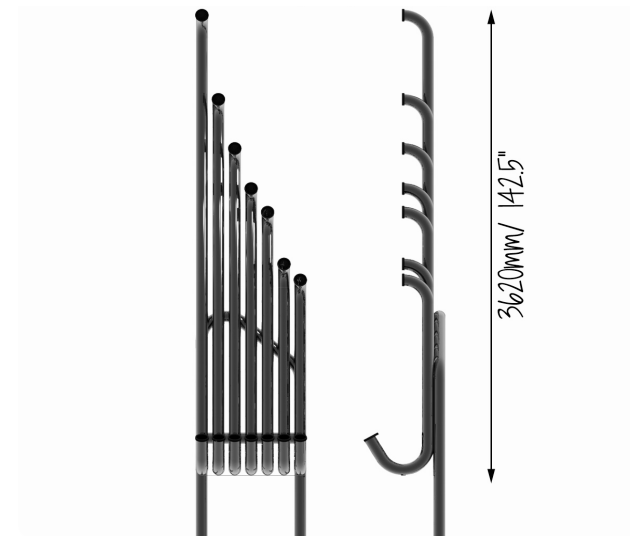

CONFIDENCIALIDADE E PROPRIEDADE INTELECTUAL

A informação contida neste documento é confidencial, não podendo o destinatário do mesmo reproduzi-la ou permitir a terceiros que a obtenham, utilizem ou divulguem sem a prévia e expressa autorização da Play Planet.

Todos os direitos de propriedade intelectual sobre os desenhos e modelos apresentados são da titularidade exclusiva da Play Planet, sendo expressamente proibida a prática de qualquer ato de exploração dos mesmos sem o consentimento desta, nos termos do Código da Propriedade Industrial e do Código do Direito de Autor e dos Direitos Conexos.