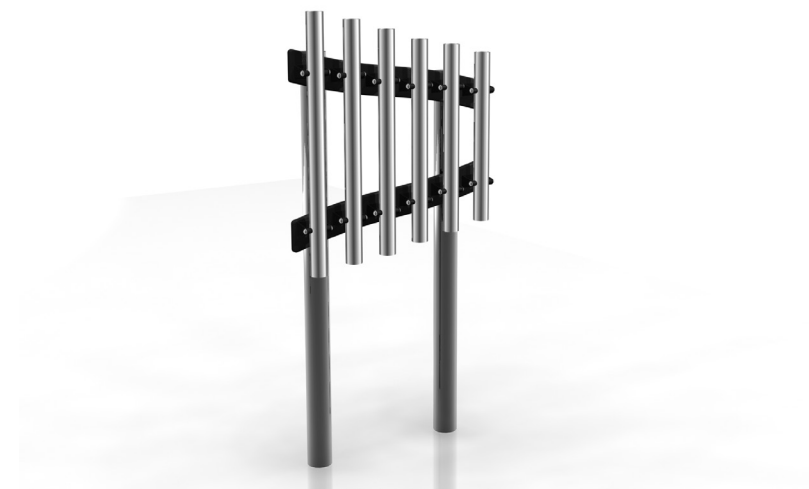

CONFIDENCIALIDADE E PROPRIEDADE INTELECTUAL

A informação contida neste documento é confidencial, não podendo o destinatário do mesmo reproduzi-la ou permitir a terceiros que a obtenham, utilizem ou divulguem sem a prévia e expressa autorização da Play Planet.

Todos os direitos de propriedade intelectual sobre os desenhos e modelos apresentados são da titularidade exclusiva da Play Planet, sendo expressamente proibida a prática de qualquer ato de exploração dos mesmos sem o consentimento desta, nos termos do Código da Propriedade Industrial e do Código do Direito de Autor e dos Direitos Conexos.