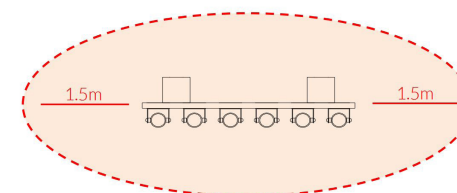

CONFIDENCIALIDADE E PROPRIEDADE INTELECTUAL

A informação contida neste documento é confidencial, não podendo o destinatário do mesmo reproduzi-la ou permitir a terceiros que a obtenham, utilizem ou divulguem sem a prévia e expressa autorização da Play Planet.

Todos os direitos de propriedade intelectual sobre os desenhos e modelos apresentados são da titularidade exclusiva da Play Planet, sendo expressamente proibida a prática de qualquer ato de exploração dos mesmos sem o consentimento desta, nos termos do Código da Propriedade Industrial e do Código do Direito de Autor e dos Direitos Conexos.