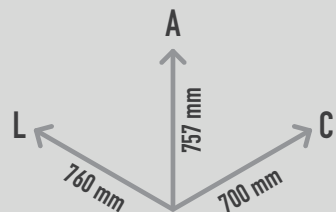

SOPRANO PENTATÓNICO SUPERFÍCIE

REF. PPSOPPENTL_S

Medidas sem os postes

DESCRIÇÃO

Instrumento musical para exterior composto por 2 postes e 2 traves com 6 elegantes carrilhões de alumínio, afinados à mão com a mais alta qualidade. Notas de Soprano Pentatónico: C5, D5, E5, G5, A5, A6
Equipamento inclusivo, possível de ser usado por utilizadores em cadeiras de rodas, e perfeito para estímulo sensorial, cognitivo e musicoterapia.

MATERIAIS

Postes em aço inoxidável. Fornecido com 1 par de baquetas fabricadas como peça única de poliuretano com cabos inteiramente moldados, sem parafusos ou porcas que possam ser desapertadas, feitas para suportar as intempéries, conectadas ao instrumento por meio de cabos de aço revestidos a nylon. Parafusos de segurança em aço inoxidável resistentes ao vandalismo e virtualmente impossíveis de remover, sem a chave de parafusos especial correspondente.

FIXAÇÃO

Fixação de superfície com buchas (não incluídas no preço).