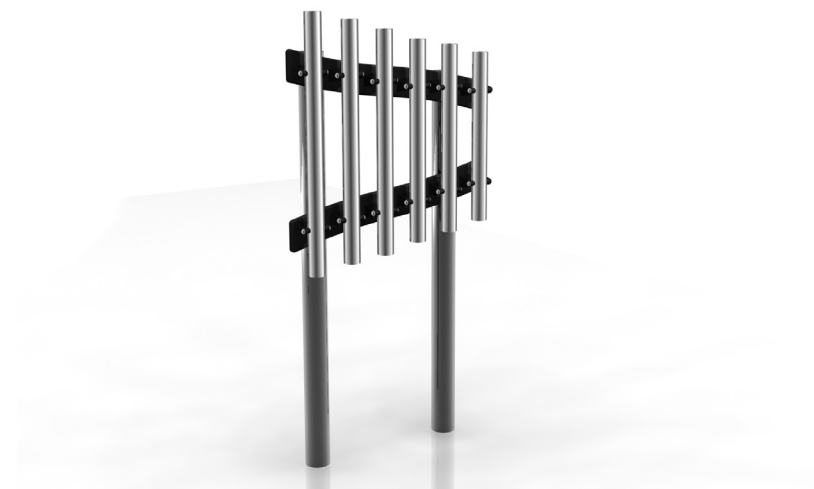

CONFIDENCIALIDADE E PROPRIEDADE INTELECTUAL

A informação contida neste documento é confidencial, não podendo o destinatário do mesmo reproduzi-la ou permitir a terceiros que a obtenham, utilizem ou divulguem sem a prévia e expressa autorização da Play Planet.

Todos os direitos de propriedade intelectual sobre os desenhos e modelos apresentados são da titularidade exclusiva da Play Planet, sendo expressamente proibida a prática de qualquer ato de exploração dos mesmos sem o consentimento desta, nos termos do Código da Propriedade Industrial e do Código do Direito de Autor e dos Direitos Conexos.