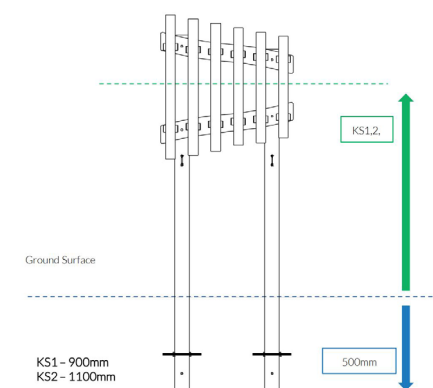

CONFIDENCIALIDADE E PROPRIEDADE INTELECTUAL

A informação contida neste documento é confidencial, não podendo o destinatário do mesmo reproduzi-la ou permitir a terceiros que a obtenham, utilizem ou divulguem sem a prévia e expressa autorização da Play Planet.

Todos os direitos de propriedade intelectual sobre os desenhos e modelos apresentados são da titularidade exclusiva da Play Planet, sendo expressamente proibida a prática de qualquer ato de exploração dos mesmos sem o consentimento desta, nos termos do Código da Propriedade Industrial e do Código do Direito de Autor e dos Direitos Conexos.