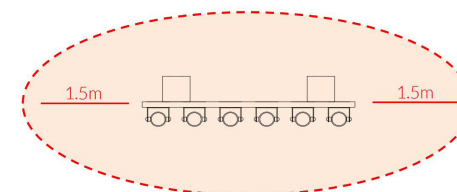

CONFIDENCIALIDADE E PROPRIEDADE INTELECTUAL

A informação contida neste documento é confidencial, não podendo o destinatário do mesmo reproduzi-la ou permitir a terceiros que a obtenham, utilizem ou divulguem sem a prévia e expressa autorização da Play Planet.

Todos os direitos de propriedade intelectual sobre os desenhos e modelos apresentados são da titularidade exclusiva da Play Planet, sendo expressamente proibida a prática de qualquer ato de exploração dos mesmos sem o consentimento desta, nos termos do Código da Propriedade Industrial e do Código do Direito de Autor e dos Direitos Conexos.