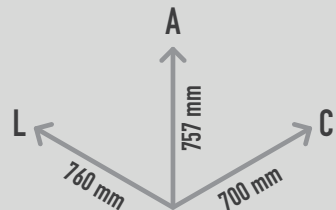

SOPRANO PENTATÓNICO FUNDAÇÃO

REF. PPSOPPENTL_F

Medidas sem os postes

DESCRIÇÃO

Instrumento musical para exterior composto por 2 postes e 2 traves com 6 elegantes carrilhões de alumínio, afinados à mão com a mais alta qualidade. Notas de Soprano Pentatónico: C5, D5, E5, G5, A5, A6. Equipamento inclusivo, possível de ser usado por utilizadores em cadeiras de rodas, e perfeito para estímulo sensorial, cognitivo e musicoterapia.

MATERIAIS

Postes em aço inoxidável. Fornecido com 1 par de baquetas fabricadas como peça única de poliuretano com cabos inteiramente moldados, sem parafusos ou porcas que possam ser desapertadas, feitas para suportar as intempéries, conectadas ao instrumento por meio de cabos de aço revestidos a nylon. Parafusos de segurança em aço inoxidável resistentes ao vandalismo e virtualmente impossíveis de remover, sem a chave de parafusos especial correspondente.

FIXAÇÃO

Fixação ao solo em 2 fundações com 350x350mm e 550mm de profundidade mínima.