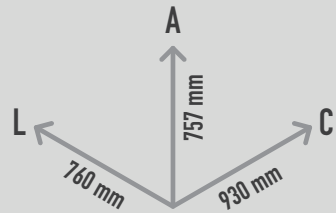

SOPRANO DIATÓNICO SUPERFÍCIE

REF. PPSOPDIATL_S

DESCRIÇÃO

Instrumento musical para exterior composto por 2 postes e 2 traves com 8 elegantes carrilhões de alumínio, afinados à mão com a mais alta qualidade. Notas de Soprano Diatónico: C5, D5, E5, F5, G5, A5, B5, A6. Equipamento inclusivo, possível de ser usado por utilizadores em cadeiras de rodas, e perfeito para estímulo sensorial, cognitivo e musicoterapia.

MATERIAIS

Postes em aço inoxidável. Fornecido com 1 par de baquetas fabricadas como peça única de poliuretano com cabos inteiramente moldados, sem parafusos ou porcas que possam ser desapertadas, feitas para suportar as intempéries, conectadas ao instrumento por meio de cabos de aço revestidos a nylon. Parafusos de segurança em aço inoxidável resistentes ao vandalismo e virtualmente impossíveis de remover, sem a chave de parafusos especial correspondente.

FIXAÇÃO

Fixação de superfície com buchas (não incluídas no preço).