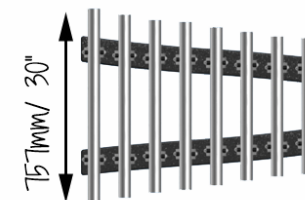

CONFIDENCIALIDADE E PROPRIEDADE INTELECTUAL

A informação contida neste documento é confidencial, não podendo o destinatário do mesmo reproduzi-la ou permitir a terceiros que a obtenham, utilizem ou divulguem sem a prévia e expressa autorização da Play Planet.

Todos os direitos de propriedade intelectual sobre os desenhos e modelos apresentados são da titularidade exclusiva da Play Planet, sendo expressamente proibida a prática de qualquer ato de exploração dos mesmos sem o consentimento desta, nos termos do Código da Propriedade Industrial e do Código do Direito de Autor e dos Direitos Conexos.