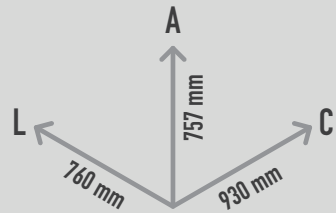

SOPRANO DIATÓNICO FUNDAÇÃO

REF. PPSOPDIATL_F

DESCRIÇÃO

Instrumento musical para exterior composto por 2 postes e 2 traves com 8 elegantes carrilhões de alumínio, afinados à mão com a mais alta qualidade. Notas de Soprano Diatónico: C5, D5, E5, F5, G5, A5, B5, A6. Equipamento inclusivo, possível de ser usado por utilizadores em cadeiras de rodas, e perfeito para estímulo sensorial, cognitivo e musicoterapia.

MATERIAIS

Postes em aço inoxidável. Fornecido com 1 par de baquetas fabricadas como peça única de poliuretano com cabos inteiramente moldados, sem parafusos ou porcas que possam ser desapertadas, feitas para suportar as intempéries, conectadas ao instrumento por meio de cabos de aço revestidos a nylon. Parafusos de segurança em aço inoxidável resistentes ao vandalismo e virtualmente impossíveis de remover, sem a chave de parafusos especial correspondente.

FIXAÇÃO

Fixação ao solo.