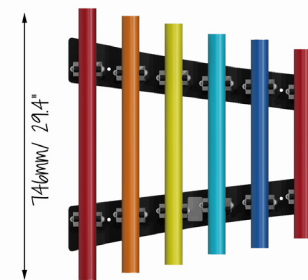

CONFIDENCIALIDADE E PROPRIEDADE INTELECTUAL

A informação contida neste documento é confidencial, não podendo o destinatário do mesmo reproduzi-la ou permitir a terceiros que a obtenham, utilizem ou divulguem sem a prévia e expressa autorização da Play Planet.

Todos os direitos de propriedade intelectual sobre os desenhos e modelos apresentados são da titularidade exclusiva da Play Planet, sendo expressamente proibida a prática de qualquer ato de exploração dos mesmos sem o consentimento desta, nos termos do Código da Propriedade Industrial e do Código do Direito de Autor e dos Direitos Conexos. A violação da obrigação de confidencialidade e/ou dos direitos de propriedade intelectual da Play Planet pode dar origem a responsabilidade civil e criminal.