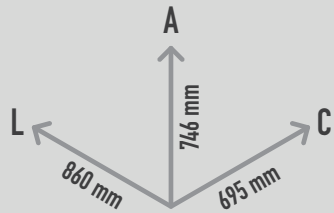

RAINBOW TRIO CHIMES PARA FIXAÇÃO DE PAREDE

REF. PPRTCHIM_W

1 utilizadores

DESCRIÇÃO

Instrumento musical para exterior, composto por 6 carrilhões coloridos (vermelho, laranja, verde-lima, azul turquesa, azul escuro e bordaux) para fixação a parede ou muro existente, adequado para uso tanto no interior como no exterior. As harmoniosas notas pentatónicas são ideais para desenvolver um senso de ritmo e coordenação nas crianças. Os Rainbow Trio Chimes podem ser fixos a qualquer altura, de acordo com a idade dos utilizadores. Equipamento inclusivo, possível de ser usado por utilizadores em cadeiras de rodas, e perfeito para estímulo sensorial, cognitivo e musicoterapia.

MATERIAIS

Armação de aço inoxidável grau 316 para uma máxima durabilidade. Carrilhões de alumínio anodizado de arco-íris. Parafusos de segurança em aço inoxidável resistentes ao vandalismo e virtualmente impossíveis de remover, sem a chave de parafusos especial correspondente.

FIXAÇÃO

Fixação de parede.