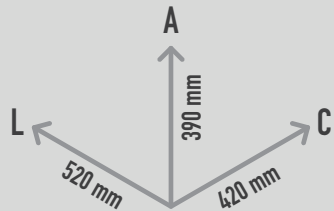

RAINBOW TRIO BONGOS PARA FIXAÇÃO DE PAREDE

REF. PPRTBONG_W

3 utilizadores

DESCRIÇÃO

Instrumento musical para exterior, composto por 3 tambores para fixação a parede ou muro existente, adequado para uso tanto no interior como no exterior. Ideal para desenvolver a coordenação mão-olho, o ritmo, e as habilidades motoras finas. Os Rainbow Trio Bongos podem ser fixos a qualquer altura, de acordo com a idade dos utilizadores. Equipamento inclusivo, possível de ser usado por utilizadores em cadeiras de rodas, e perfeito para estímulo sensorial, cognitivo e musicoterapia.

MATERIAIS

Estrutura em PVC, material extremamente durável e extremamente resistente a produtos químicos. O PVC que usamos tem uma textura muito apertada, o que resulta em um grande som quando atingido. Parafusos de segurança em aço inoxidável resistentes ao vandalismo e virtualmente impossíveis de remover, sem a chave de parafusos especial correspondente.

FIXAÇÃO

Fixação de parede.