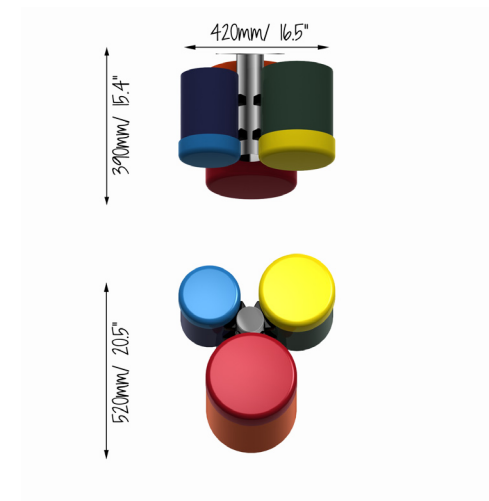

CONFIDENCIALIDADE E PROPRIEDADE INTELECTUAL

A informação contida neste documento é confidencial, não podendo o destinatário do mesmo reproduzi-la ou permitir a terceiros que a obtenham, utilizem ou divulguem sem a prévia e expressa autorização da Play Planet.

Todos os direitos de propriedade intelectual sobre os desenhos e modelos apresentados são da titularidade exclusiva da Play Planet, sendo expressamente proibida a prática de qualquer ato de exploração dos mesmos sem o consentimento desta, nos termos do Código da Propriedade Industrial e do Código do Direito de Autor e dos Direitos Conexos.