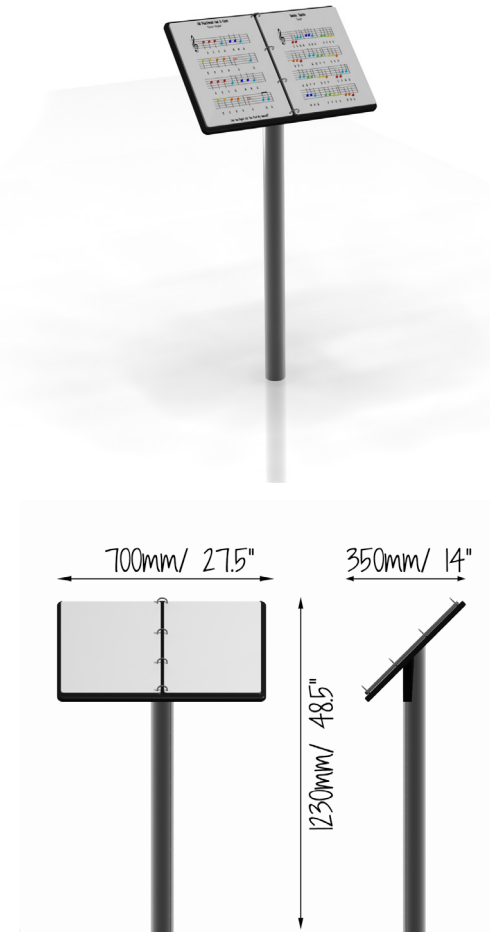

CONFIDENCIALIDADE E PROPRIEDADE INTELECTUAL

A informação contida neste documento é confidencial, não podendo o destinatário do mesmo reproduzi-la ou permitir a terceiros que a obtenham, utilizem ou divulguem sem a prévia e expressa autorização da Play Planet.

Todos os direitos de propriedade intelectual sobre os desenhos e modelos apresentados são da titularidade exclusiva da Play Planet, sendo expressamente proibida a prática de qualquer ato de exploração dos mesmos sem o consentimento desta, nos termos do Código da Propriedade Industrial e do Código do Direito de Autor e dos Direitos Conexos.