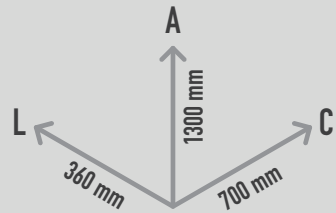

MUSIC BOOK 2 FUNDAÇÃO

REF. PPMUSBOOK2_F

DESCRIÇÃO

Os nossos livros de música para exterior são uma maneira inteligente e simples de criar um livro de música disponível ao ar livre. Poderá escolher as partituras de entre a nossa coleção de músicas favoritas familiares como "Old MacDonald Had A Farm", "Oh! Susanna", "Frere Jaques", "Amazing Grace", "Kum Ba Yah", entre outras, constituindo uma ótima maneira de aprender a ler música e de brincar com amigos e familiares. Estes livros de música são ideais para acompanhar os nossos xilofones Capella e Cavatina. As notas anodizadas coloridas brilhantes nos instrumentos correspondem às notas coloridas nas folhas de música para permitir que os jogadores simplesmente sigam as cores para tocar uma música bem conhecida. Composto por um poste de aço e disponível com quatro folhas de música (duas páginas giratórias).

MATERIAIS

Poste de aço inoxidável grau 316 para uma máxima durabilidade. Quadro em HDPE. Folhas em HPL, com elevada resistência aos UV, graffiti, desgaste e vandalismo. Parafusos de segurança em aço inoxidável resistentes ao vandalismo e virtualmente impossíveis de remover, sem a chave de parafusos especial correspondente.

FIXAÇÃO

Fixação ao solo em sapatas de 350x350x350mm.