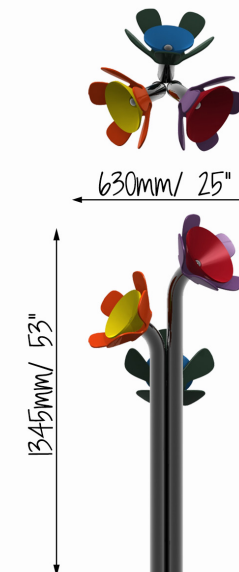

CONFIDENCIALIDADE E PROPRIEDADE INTELECTUAL

A informação contida neste documento é confidencial, não podendo o destinatário do mesmo reproduzi-la ou permitir a terceiros que a obtenham, utilizem ou divulguem sem a prévia e expressa autorização da Play Planet.

Todos os direitos de propriedade intelectual sobre os desenhos e modelos apresentados são da titularidade exclusiva da Play Planet, sendo expressamente proibida a prática de qualquer ato de exploração dos mesmos sem o consentimento desta, nos termos do Código da Propriedade Industrial e do Código do Direito de Autor e dos Direitos Conexos.