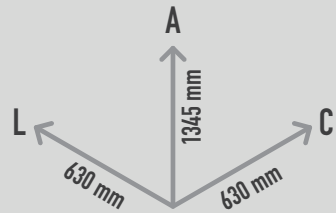

HARMONY FLOWER MAJOR POSY SUPERFÍCIE

REF. PPHFMJP_S

DESCRIÇÃO

Instrumento musical de exterior Inspirado na natureza. Composto por três tubos de suporte arqueados com uma flor colorida na ponta. Visualmente estimulantes e coloridas, esta flores são feitas de 5 pétalas e sino de alumínio, e estão sintonizadas a Dó Maior, Mi Maior e Sol Maior. Inclui três baquetas. Equipamento inclusivo, possível de ser usado por utilizadores em cadeiras de rodas, e perfeito para estímulo sensorial, cognitivo e musicoterapia.

MATERIAIS

Armações de aço inoxidável grau 316 para uma máxima durabilidade. Pétalas e sinos de alumínio com pintura a pó. Parafusos de segurança em aço inoxidável resistentes ao vandalismo e virtualmente impossíveis de remover, sem a chave de parafusos especial correspondente.

FIXAÇÃO

Fixação de superfície com buchas (não incluídas no preço).