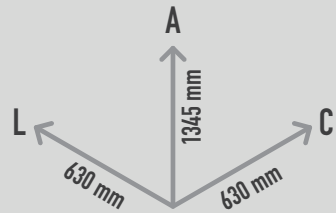

HARMONY FLOWER MAJOR POSY FUNDAÇÃO

REF. PPHFMJP_F

DESCRIÇÃO

Instrumento musical de exterior Inspirado na natureza. Composto por três tubos de suporte arqueados com uma flor colorida na ponta. Visualmente estimulantes e coloridas, estas flores são feitas de 5 pétalas e sino de alumínio, e estão sintonizadas a Dó Maior, Mi Maior e Sol Maior. Inclui três baquetas. Equipamento inclusivo, possível de ser usado por utilizadores em cadeiras de rodas, e perfeito para estímulo sensorial, cognitivo e musicoterapia.

MATERIAIS

Armações de aço inoxidável grau 316 para uma máxima durabilidade. Pétalas e sinos de alumínio com pintura a pó. Parafusos de segurança em aço inoxidável resistentes ao vandalismo e virtualmente impossíveis de remover, sem a chave de parafusos especial correspondente.

FIXAÇÃO

Fixação ao solo em sapatas de 350x350x450mm.