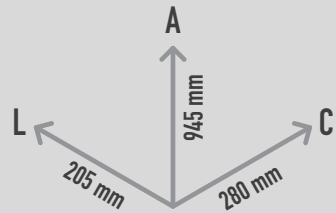

HARMONY FLOWER G5 SUPERFÍCIE

REF. PPHFG5_S

DESCRIÇÃO

Instrumento musical de exterior inspirado na natureza e sintonizado a Sol Maior (G5). Composto por um tubo de suporte arqueado com uma flor na ponta. Visualmente estimulante e colorida, esta flor é feita de 5 pétalas coloridas e sino de alumínio. Inclui uma baqueta. Equipamento inclusivo, possível de ser usado por utilizadores em cadeiras de rodas, e perfeito para estímulo sensorial, cognitivo e musicoterapia.

MATERIAIS

Armações de aço inoxidável grau 316 para uma máxima durabilidade. Pétalas e sinos de alumínio com pintura a pó. Parafusos de segurança em aço inoxidável resistentes ao vandalismo e virtualmente impossíveis de remover, sem a chave de parafusos especial correspondente.

FIXAÇÃO

Fixação de superfície com buchas (não incluídas no preço).