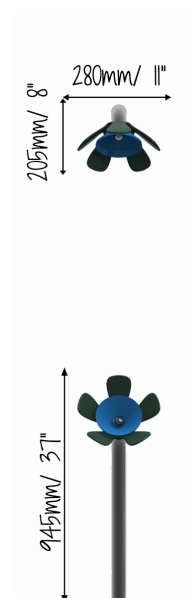

CONFIDENCIALIDADE E PROPRIEDADE INTELECTUAL

A informação contida neste documento é confidencial, não podendo o destinatário do mesmo reproduzi-la ou permitir a terceiros que a obtenham, utilizem ou divulguem sem a prévia e expressa autorização da Play Planet.

Todos os direitos de propriedade intelectual sobre os desenhos e modelos apresentados são da titularidade exclusiva da Play Planet, sendo expressamente proibida a prática de qualquer ato de exploração dos mesmos sem o consentimento desta, nos termos do Código da Propriedade Industrial e do Código do Direito de Autor e dos Direitos Conexos.