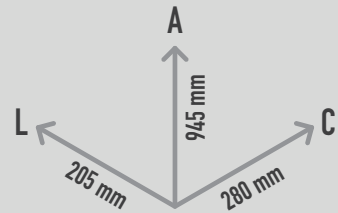

HARMONY FLOWER G5 FUNDAÇÃO

REF. PPHFG5_F

DESCRIÇÃO

Instrumento musical de exterior inspirado na natureza e sintonizado a Sol Maior (G5). Composto por um tubo de suporte arqueado com uma flor na ponta. Visualmente estimulante e colorida, esta flor é feita de 5 pétalas coloridas e sino de alumínio. Inclui uma baqueta. Equipamento inclusivo, possível de ser usado por utilizadores em cadeiras de rodas, e perfeito para estímulo sensorial, cognitivo e musicoterapia.

MATERIAIS

Armações de aço inoxidável grau 316 para uma máxima durabilidade. Pétalas e sinos de alumínio com pintura a pó. Parafusos de segurança em aço inoxidável resistentes ao vandalismo e virtualmente impossíveis de remover, sem a chave de parafusos especial correspondente.

FIXAÇÃO

Fixação ao solo em sapatas de 350x350x450mm.