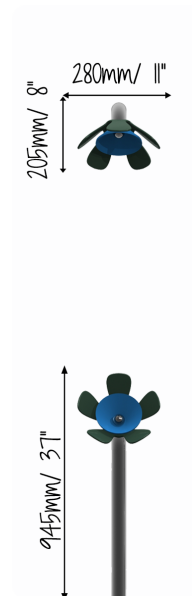

CONFIDENCIALIDADE E PROPRIEDADE INTELECTUAL

A informação contida neste documento é confidencial, não podendo o destinatário do mesmo reproduzi-la ou permitir a terceiros que a obtenham, utilizem ou divulguem sem a prévia e expressa autorização da Play Planet.

Todos os direitos de propriedade intelectual sobre os desenhos e modelos apresentados são da titularidade exclusiva da Play Planet, sendo expressamente proibida a prática de qualquer ato de exploração dos mesmos sem o consentimento desta, nos termos do Código da Propriedade Industrial e do Código do Direito de Autor e dos Direitos Conexos.