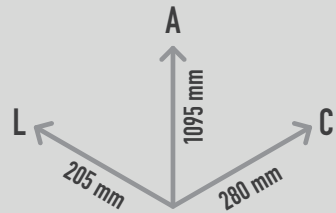

HARMONY FLOWER F5 SUPERFÍCIE

REF. PPHFF5_S

DESCRIÇÃO

Instrumento musical de exterior inspirado na natureza e sintonizado a Fá Menor (F5). Composto por um tubo de suporte arqueado com uma flor na ponta. Visualmente estimulante e colorida, esta flor é feita de 5 pétalas coloridas e sino de alumínio. Inclui uma baqueta. Equipamento inclusivo, possível de ser usado por utilizadores em cadeiras de rodas, e perfeito para estímulo sensorial, cognitivo e musicoterapia.

MATERIAIS

Armações de aço inoxidável grau 316 para uma máxima durabilidade. Pétalas e sinos de alumínio com pintura a pó. Parafusos de segurança em aço inoxidável resistentes ao vandalismo e virtualmente impossíveis de remover, sem a chave de parafusos especial correspondente.

FIXAÇÃO

Fixação de superfície com buchas (não incluídas no preço).