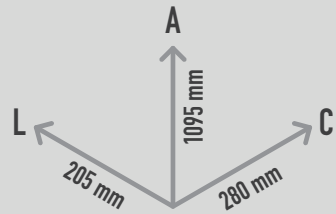

HARMONY FLOWER F5 FUNDAÇÃO

REF. PPHFF5_F

DESCRIÇÃO

Instrumento musical de exterior Inspirado na natureza e sintonizado a Fá Menor (F5). Composto por um tubo de suporte arqueado com uma flor na ponta. Visualmente estimulante e colorida, esta flor é feita de 5 pétalas coloridas e sino de alumínio. Inclui uma baqueta. Equipamento inclusivo, possível de ser usado por utilizadores em cadeiras de rodas, e perfeito para estímulo sensorial, cognitivo e musicoterapia.

MATERIAIS

Armações de aço inoxidável grau 316 para uma máxima durabilidade. Pétalas e sinos de alumínio com pintura a pó. Parafusos de segurança em aço inoxidável resistentes ao vandalismo e virtualmente impossíveis de remover, sem a chave de parafusos especial correspondente.

FIXAÇÃO

Fixação ao solo em sapatas de 350x350x450mm.