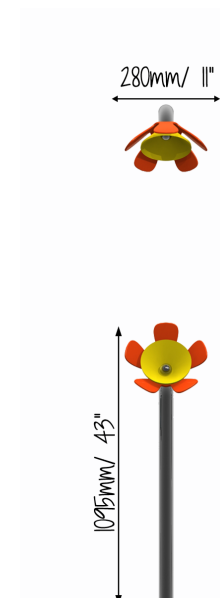

CONFIDENCIALIDADE E PROPRIEDADE INTELECTUAL

A informação contida neste documento é confidencial, não podendo o destinatário do mesmo reproduzi-la ou permitir a terceiros que a obtenham, utilizem ou divulguem sem a prévia e expressa autorização da Play Planet.

Todos os direitos de propriedade intelectual sobre os desenhos e modelos apresentados são da titularidade exclusiva da Play Planet, sendo expressamente proibida a prática de qualquer ato de exploração dos mesmos sem o consentimento desta, nos termos do Código da Propriedade Industrial e do Código do Direito de Autor e dos Direitos Conexos.