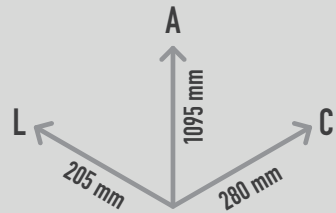

HARMONY FLOWER E5 SUPERFÍCIE

REF. PPHFE5_S

DESCRIÇÃO

Instrumento musical de exterior inspirado na natureza e sintonizado a Mi Maior (E5). Composto por um tubo de suporte arqueado com uma flor na ponta. Visualmente estimulante e colorida, esta flor é feita de 5 pétalas coloridas e sino de alumínio. Inclui uma baqueta. Equipamento inclusivo, possível de ser usado por utilizadores em cadeiras de rodas, e perfeito para estímulo sensorial, cognitivo e musicoterapia.

MATERIAIS

Armações de aço inoxidável grau 316 para uma máxima durabilidade. Pétalas e sinos de alumínio com pintura a pó. Parafusos de segurança em aço inoxidável resistentes ao vandalismo e virtualmente impossíveis de remover, sem a chave de parafusos especial correspondente.

FIXAÇÃO

Fixação de superfície com buchas (não incluídas no preço).