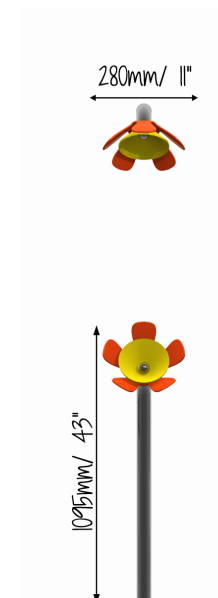

CONFIDENCIALIDADE E PROPRIEDADE INTELECTUAL

A informação contida neste documento é confidencial, não podendo o destinatário do mesmo reproduzi-la ou permitir a terceiros que a obtenham, utilizem ou divulguem sem a prévia e expressa autorização da Play Planet.

Todos os direitos de propriedade intelectual sobre os desenhos e modelos apresentados são da titularidade exclusiva da Play Planet, sendo expressamente proibida a prática de qualquer ato de exploração dos mesmos sem o consentimento desta, nos termos do Código da Propriedade Industrial e do Código do Direito de Autor e dos Direitos Conexos.