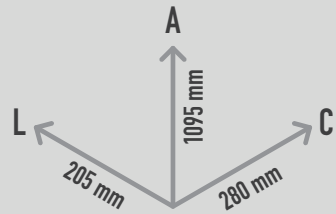

HARMONY FLOWER E5 FUNDAÇÃO

REF. PPHFE5_F

DESCRIÇÃO

Instrumento musical de exterior inspirado na natureza e sintonizado a Mi Maior (E5). Composto por um tubo de suporte arqueado com uma flor na ponta. Visualmente estimulante e colorida, esta flor é feita de 5 pétalas coloridas e sino de alumínio. Inclui uma baqueta. Equipamento inclusivo, possível de ser usado por utilizadores em cadeiras de rodas, e perfeito para estímulo sensorial, cognitivo e musicoterapia.

MATERIAIS

Armações de aço inoxidável grau 316 para uma máxima durabilidade. Pétalas e sinos de alumínio com pintura a pó. Parafusos de segurança em aço inoxidável resistentes ao vandalismo e virtualmente impossíveis de remover, sem a chave de parafusos especial correspondente.

FIXAÇÃO

Fixação ao solo em sapatas de 350x350x450mm.