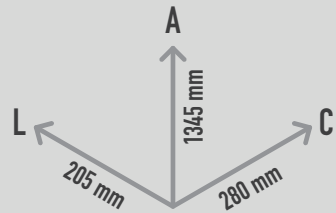

HARMONY FLOWER D5 SUPERFÍCIE

REF. PPHFD5_S

DESCRIÇÃO

Instrumento musical de exterior inspirado na natureza e sintonizado a Ré Menor (D5). Composto por um tubo de suporte arqueado com uma flor na ponta. Visualmente estimulante e colorida, esta flor é feita de 5 pétalas coloridas e sino de alumínio. Inclui uma baqueta. Equipamento inclusivo, possível de ser usado por utilizadores em cadeiras de rodas, e perfeito para estímulo sensorial, cognitivo e musicoterapia.

MATERIAIS

Armações de aço inoxidável grau 316 para uma máxima durabilidade. Pétalas e sinos de alumínio com pintura a pó. Parafusos de segurança em aço inoxidável resistentes ao vandalismo e virtualmente impossíveis de remover, sem a chave de parafusos especial correspondente.

FIXAÇÃO

Fixação de superfície com buchas (não incluídas no preço).