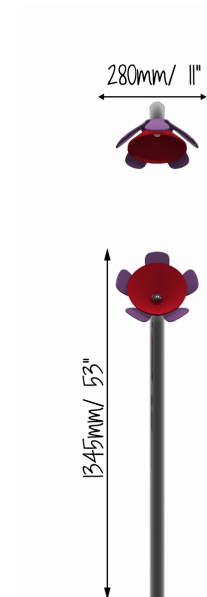

CONFIDENCIALIDADE E PROPRIEDADE INTELECTUAL

A informação contida neste documento é confidencial, não podendo o destinatário do mesmo reproduzi-la ou permitir a terceiros que a obtenham, utilizem ou divulguem sem a prévia e expressa autorização da Play Planet.

Todos os direitos de propriedade intelectual sobre os desenhos e modelos apresentados são da titularidade exclusiva da Play Planet, sendo expressamente proibida a prática de qualquer ato de exploração dos mesmos sem o consentimento desta, nos termos do Código da Propriedade Industrial e do Código do Direito de Autor e dos Direitos Conexos.