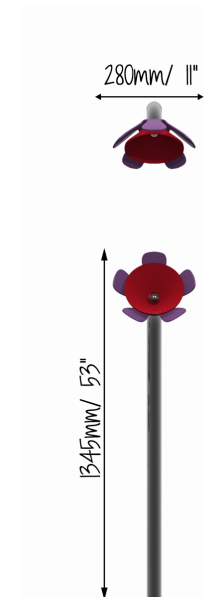

CONFIDENCIALIDADE E PROPRIEDADE INTELECTUAL

A informação contida neste documento é confidencial, não podendo o destinatário do mesmo reproduzi-la ou permitir a terceiros que a obtenham, utilizem ou divulguem sem a prévia e expressa autorização da Play Planet.

Todos os direitos de propriedade intelectual sobre os desenhos e modelos apresentados são da titularidade exclusiva da Play Planet, sendo expressamente proibida a prática de qualquer ato de exploração dos mesmos sem o consentimento desta, nos termos do Código da Propriedade Industrial e do Código do Direito de Autor e dos Direitos Conexos.