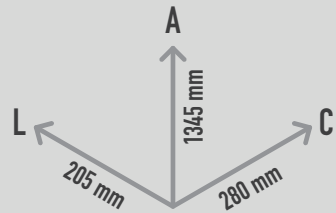

HARMONY FLOWER D5 FUNDAÇÃO

REF. PPHFD5_F

DESCRIÇÃO

Instrumento musical de exterior inspirado na natureza e sintonizado a Ré Menor (D5). Composto por um tubo de suporte arqueado com uma flor na ponta. Visualmente estimulante e colorida, esta flor é feita de 5 pétalas coloridas e sino de alumínio. Inclui uma baqueta. Equipamento inclusivo, possível de ser usado por utilizadores em cadeiras de rodas, e perfeito para estímulo sensorial, cognitivo e musicoterapia.

MATERIAIS

Armações de aço inoxidável grau 316 para uma máxima durabilidade. Pétalas e sinos de alumínio com pintura a pó. Parafusos de segurança em aço inoxidável resistentes ao vandalismo e virtualmente impossíveis de remover, sem a chave de parafusos especial correspondente.

FIXAÇÃO

Fixação ao solo em sapatas de 350x350x450mm.